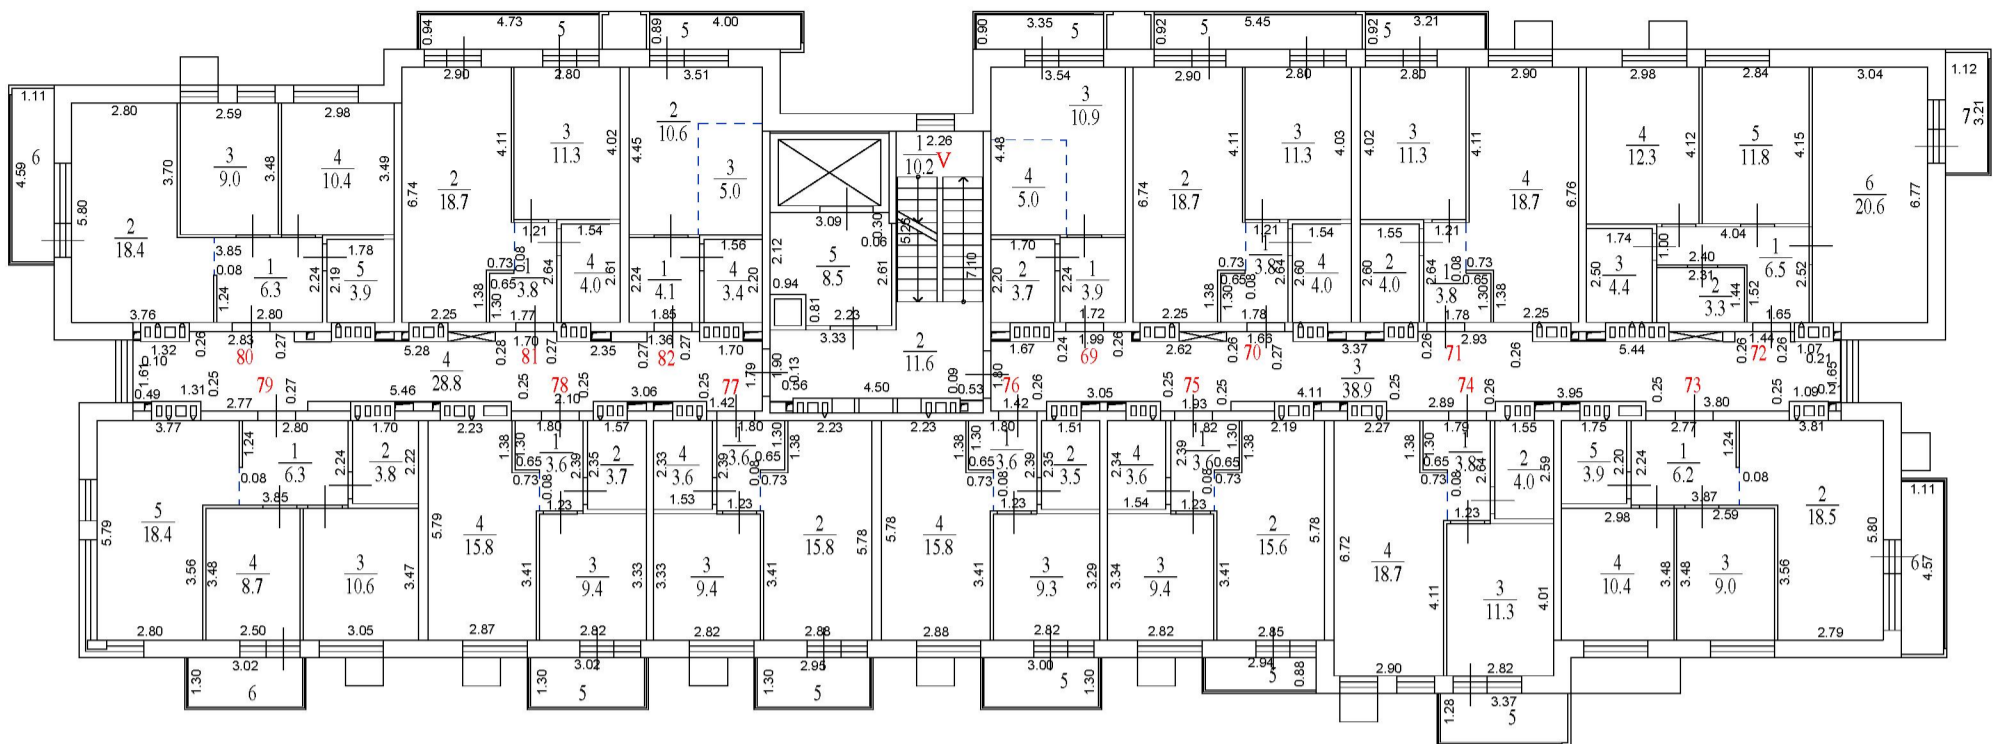

6 этаж

Экспликация помещений. Секция №1			
Номер помещ.	Наименование	Площадь помещ., м²	Общая площадь помещ., м²
Квартира №77			
1	Прихожая	3,6	32,4
2	Кухня-столовая	15,8	
3	Спальня	9,4	
4	Санузел	3,6	
5	Балкон (k=1/k=0,3)	3,8/1,1	
Квартира №78			
1	Прихожая	3,6	32,5
2	Санузел	3,7	
3	Спальня	9,4	
4	Кухня-столовая	15,8	
5	Балкон (k=1/k=0,3)	3,9/1,2	
Квартира №79			
1	Прихожая	6,3	47,8
2	Санузел	3,8	
3	Спальня	10,6	
4	Спальня	8,7	
5	Кухня-столовая	18,4	
6	Балкон (k=1/k=0,3)	3,9/1,2	
Квартира №80			
1	Прихожая	6,3	48,0
2	Кухня-столовая	18,4	
3	Спальня	9,0	
4	Спальня	10,4	
5	Санузел	3,9	
6	Балкон (k=1/k=0,3)	5,1/1,5	
Квартира №81			
1	Прихожая	3,8	37,8
2	Кухня-столовая	18,7	
3	Спальня	11,3	
4	Санузел	4,0	
5	Балкон (k=1/k=0,3)	4,4/1,3	
Квартира №82			
1	Прихожая	4,1	23,1
2	Жилая	10,6	
3	Кухня-ниша	5,0	
4	Санузел	3,4	
5	Балкон (k=1/k=0,3)	3,6/1,1	