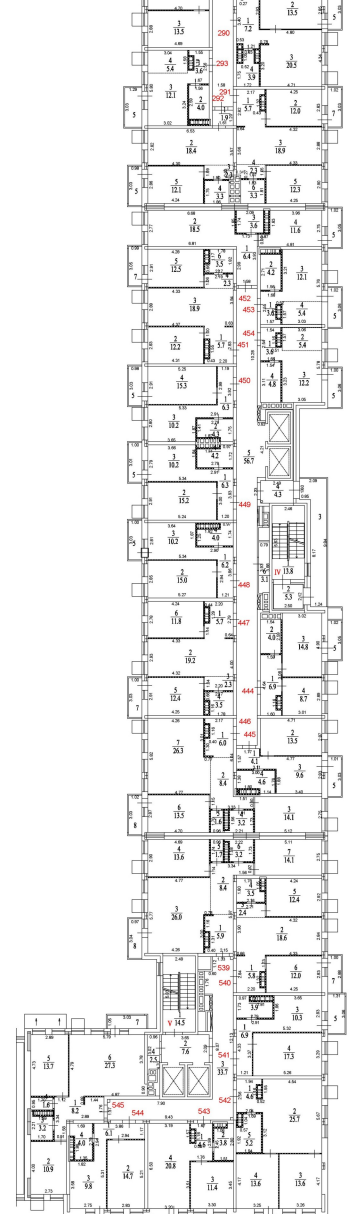

Планировочный план
Заказчик: ООО "Группа Девелопмент"
Московская область, Истринский район, д. Юрт-Восточный, уч. 14/01/01/01
Этаж: 14
Лист: 16
Листов: 22
Исполнил: [Подпись]
Проверил: [Подпись]
Климкина Е.В.
Климкина О.А.