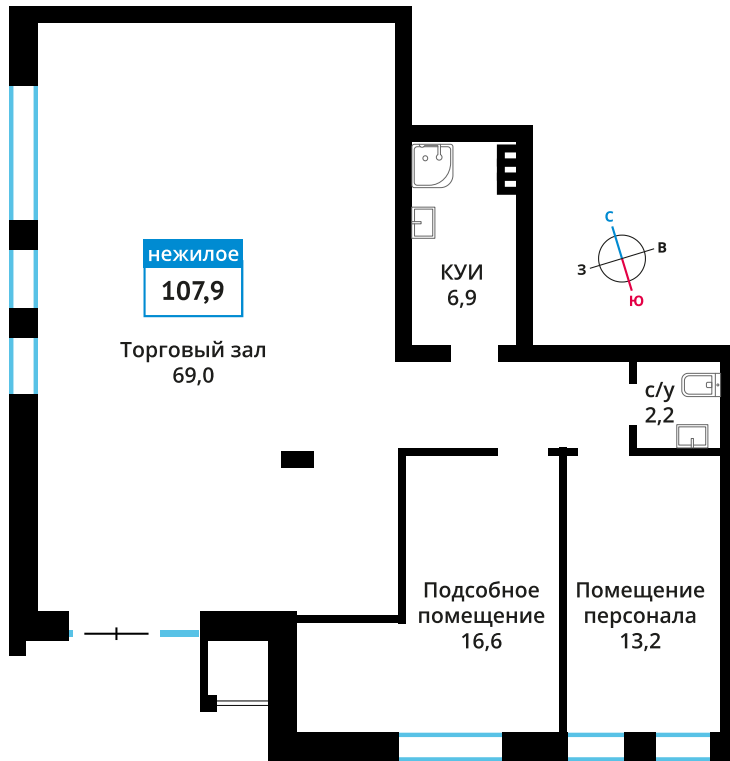

Офис продаж:

Телефон:

+7 (495) 150-10-10

ЖК:

Корпус:

Этаж:

№ помещения:

Площадь:

Стоимость:

Назначение:

Смарт квартал Лесная Отрада 1-я

6

1

2

107,4 м²

18 258 000 руб.

—

очередь

Стоимость зависит от способа оплаты, выбранной ипотечной программы, применимых скидок, акций и спецпредложений. Подробнее уточняйте в офисе продаж застройщика.

Дата формирования файла: 02-04-2025