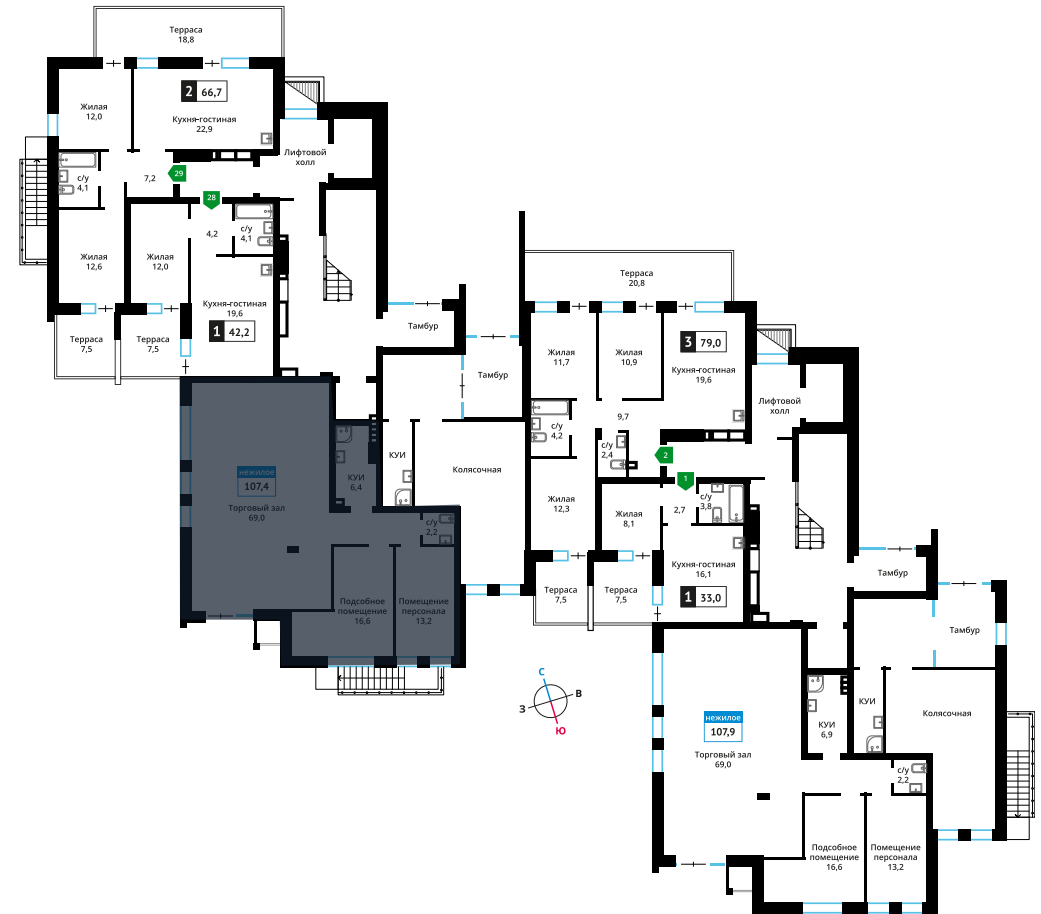

Офис продаж:

Телефон:

+7 (495) 150-10-10

ЖК:

Корпус:

Этаж:

№ помещения:

Площадь:

Стоимость:

Назначение:

Смарт квартал Лесная Отрада 1-я

6

1

2

107,4 м²

18 258 000 руб.

—

очередь

Стоимость зависит от способа оплаты, выбранной ипотечной программы, применимых скидок, акций и спецпредложений. Подробнее уточняйте в офисе продаж застройщика.

Дата формирования файла: 02-04-2025