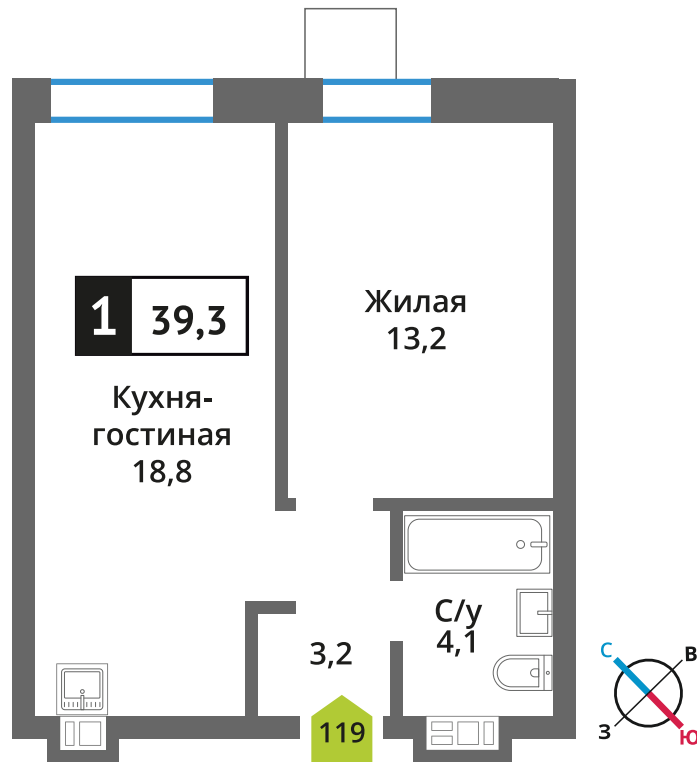

Офис продаж:

Телефон:

+7 (495) 150-10-10

ЖК:

Корпус:

Этаж:

№ квартиры:

Кол-во комнат:

Стоимость:

Сдача:

Смарт квартал Лесная Отрада 2-я

7

9

119

1

от 6 485 610 руб.

II кв. 2027 г.

очередь

7 630 130 руб.

Стоимость зависит от способа оплаты, выбранной ипотечной программы, применимых скидок, акций и спецпредложений.

Дата формирования файла:

Подробнее уточняйте в офисе продаж застройщика.

14-03-2025