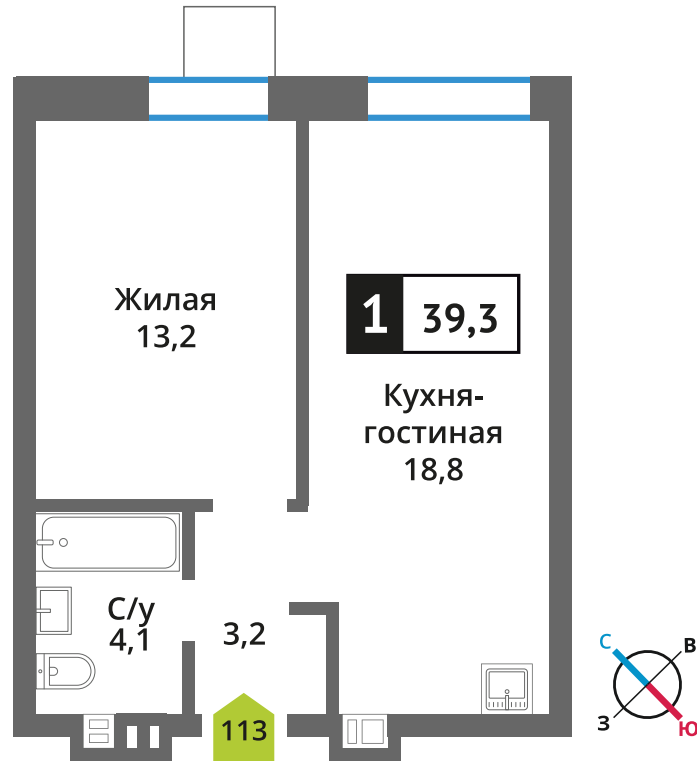

Офис продаж:

Телефон:

+7 (495) 150-10-10

ЖК:

Корпус:

Этаж:

№ квартиры:

Кол-во комнат:

Стоимость:

Сдача:

Смарт квартал Лесная Отрада 2-я

7

8

113

1

от 6 401 381 руб.

II кв. 2027 г.

очередь

7 531 036 руб.

Стоимость зависит от способа оплаты, выбранной ипотечной программы, применимых скидок, акций и спецпредложений. Подробнее уточняйте в офисе продаж застройщика.

Дата формирования файла:
14-03-2025