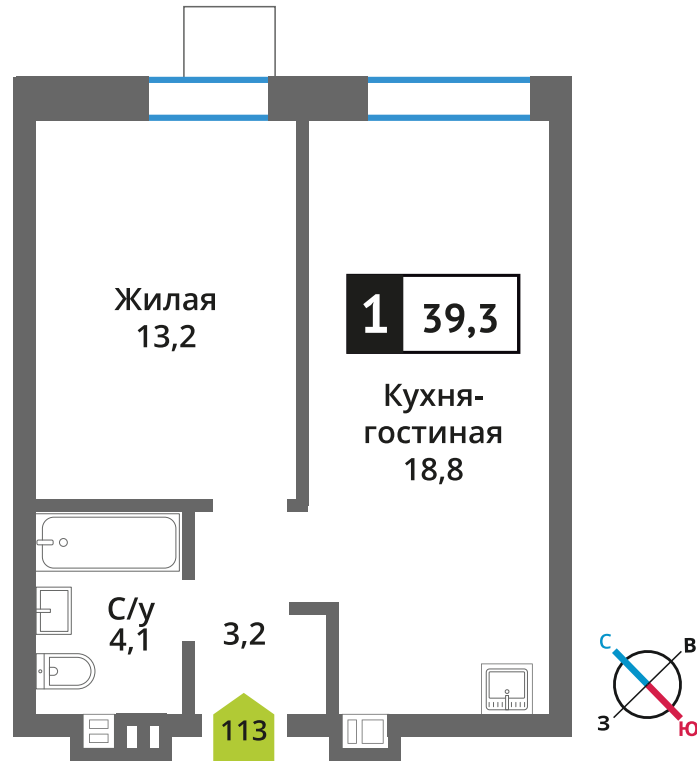

Офис продаж:

Телефон:

+7 (495) 150-10-10

ЖК:	Корпус:	Этаж:	№ квартиры:	Кол-во комнат:	Стоимость:	Сдача:
Смарт квартал Лесная Отрада 2-я очередь	7	8	113	1	от 6 401 381 руб. 7 531 036 руб.	II кв. 2027 г.

Стоимость зависит от способа оплаты, выбранной ипотечной программы, применимых скидок, акций и спецпредложений. Подробнее уточняйте в офисе продаж застройщика.