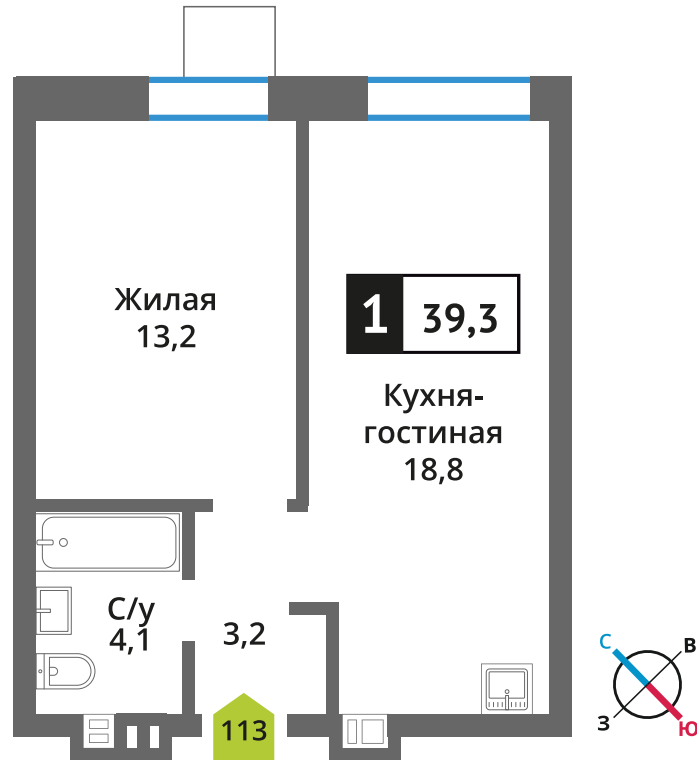

Офис продаж:

Телефон:

+7 (495) 150-10-10

ЖК:	Корпус:	Этаж:	№ квартиры:	Кол-во комнат:	Стоимость:	Сдача:
Смарт квартал Лесная Отрада 2-я очередь	7	8	113	1	от 6 401 381 руб. 7 531 036 руб.	II кв. 2027 г.

Стоимость зависит от способа оплаты, выбранной ипотечной программы, применимых скидок, акций и спецпредложений. Подробнее уточняйте в офисе продаж застройщика.