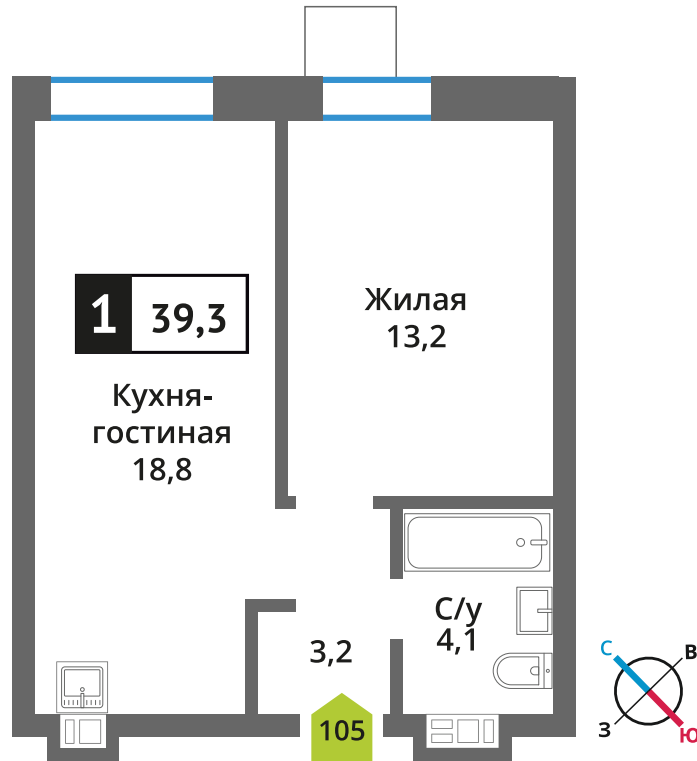

Офис продаж:

Телефон:

+7 (495) 150-10-10

ЖК:

Корпус:

Этаж:

№ квартиры:

Кол-во комнат:

Стоимость:

Сдача:

Смарт квартал Лесная Отрада 2-я

7

7

105

1

от 7 693 920 руб.

II кв. 2027 г.

очередь

Стоимость зависит от способа оплаты, выбранной ипотечной программы, применимых скидок, акций и спецпредложений. Подробнее уточняйте в офисе продаж застройщика.

Дата формирования файла:
12-04-2025