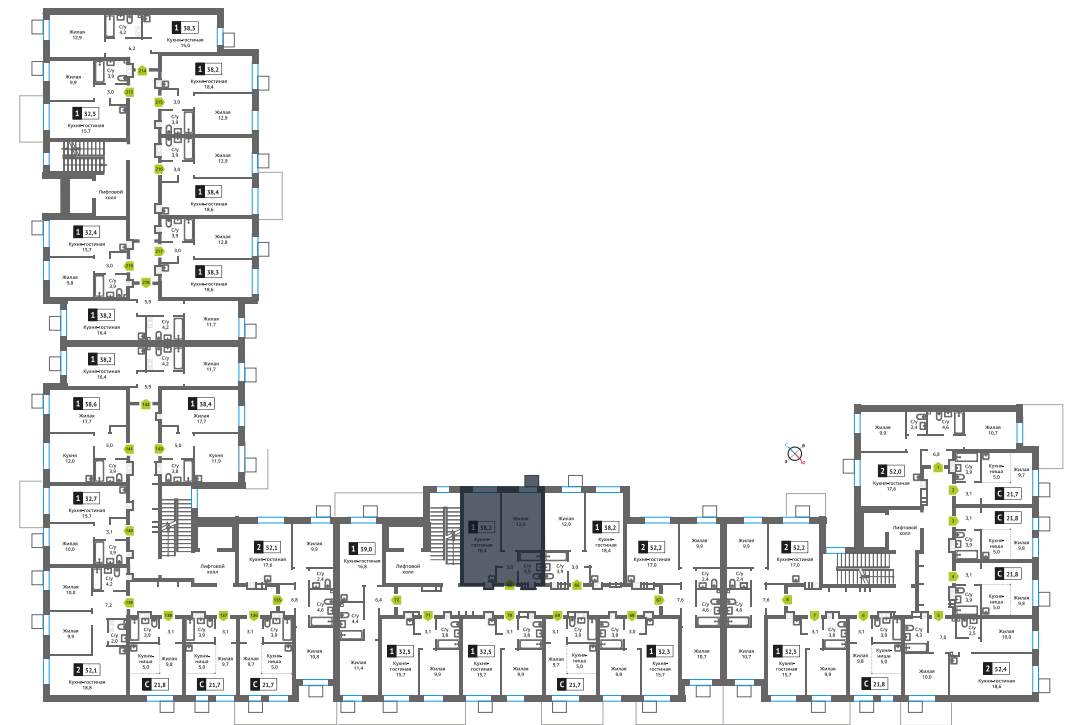

Офис продаж:

Телефон:

+7 (495) 150-10-10

ЖК:

Корпус:

Этаж:

№ квартиры:

Кол-во комнат:

Стоимость:

Сдача:

Смарт квартал Лесная Отрада 2-я

3

2

65

1

от 8 233 464 руб.

III кв. 2026 г.

очередь

Стоимость зависит от способа оплаты, выбранной ипотечной программы, применимых скидок, акций и спецпредложений. Подробнее уточняйте в офисе продаж застройщика.

Дата формирования файла:
04-04-2025