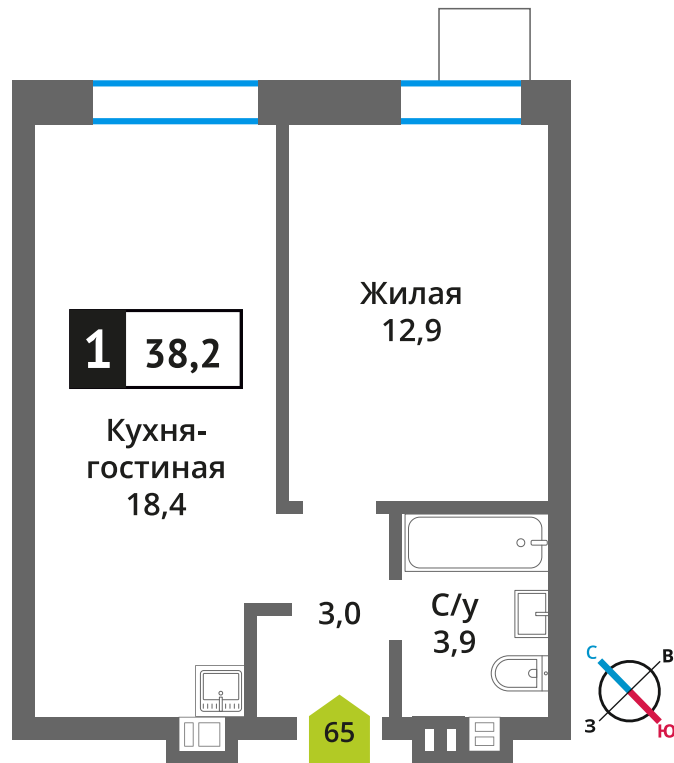

Офис продаж:

Телефон:

+7 (495) 150-10-10

ЖК:

Корпус:

Этаж:

№ квартиры:

Кол-во комнат:

Стоимость:

Сдача:

Смарт квартал Лесная Отрада 2-я

3

2

65

1

от 8 233 464 руб.

III кв. 2026 г.

очередь

Стоимость зависит от способа оплаты, выбранной ипотечной программы, применимых скидок, акций и спецпредложений. Подробнее уточняйте в офисе продаж застройщика.

Дата формирования файла:
04-04-2025