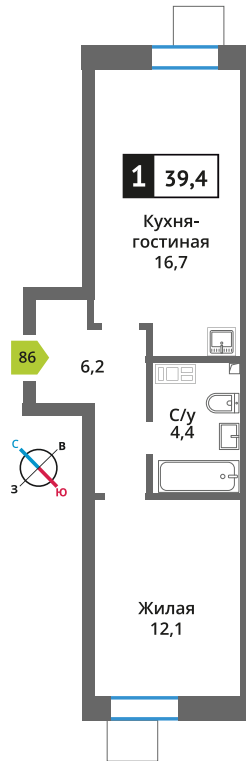

Офис продаж:

Телефон:

+7 (495) 150-10-10

ЖК:

Корпус:

Этаж:

№ квартиры:

Кол-во комнат:

Стоимость:

Сдача:

Смарт квартал Лесная Отрада 2-я

7

4

86

1

от 7 302 111 руб.

II кв. 2027 г.

очередь

Стоимость зависит от способа оплаты, выбранной ипотечной программы, применимых скидок, акций и спецпредложений. Подробнее уточняйте в офисе продаж застройщика.

Дата формирования файла:
12-04-2025