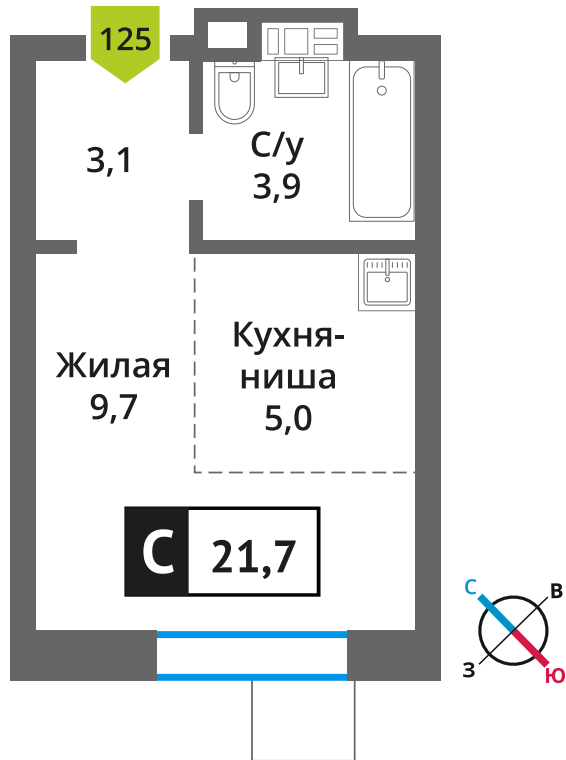

Офис продаж:

Телефон:

+7 (495) 150-10-10

ЖК:

Корпус:

Этаж:

№ квартиры:

Тип:

Стоимость:

Сдача:

Смарт квартал Лесная Отрада 2-я

3

9

125

Студия

от 4 379 358 руб.

III кв. 2026 г.

очередь

5 474 197 руб.

Стоимость зависит от способа оплаты, выбранной ипотечной программы, применимых скидок, акций и спецпредложений.

Дата формирования файла:

Подробнее уточняйте в офисе продаж застройщика.

02-04-2025