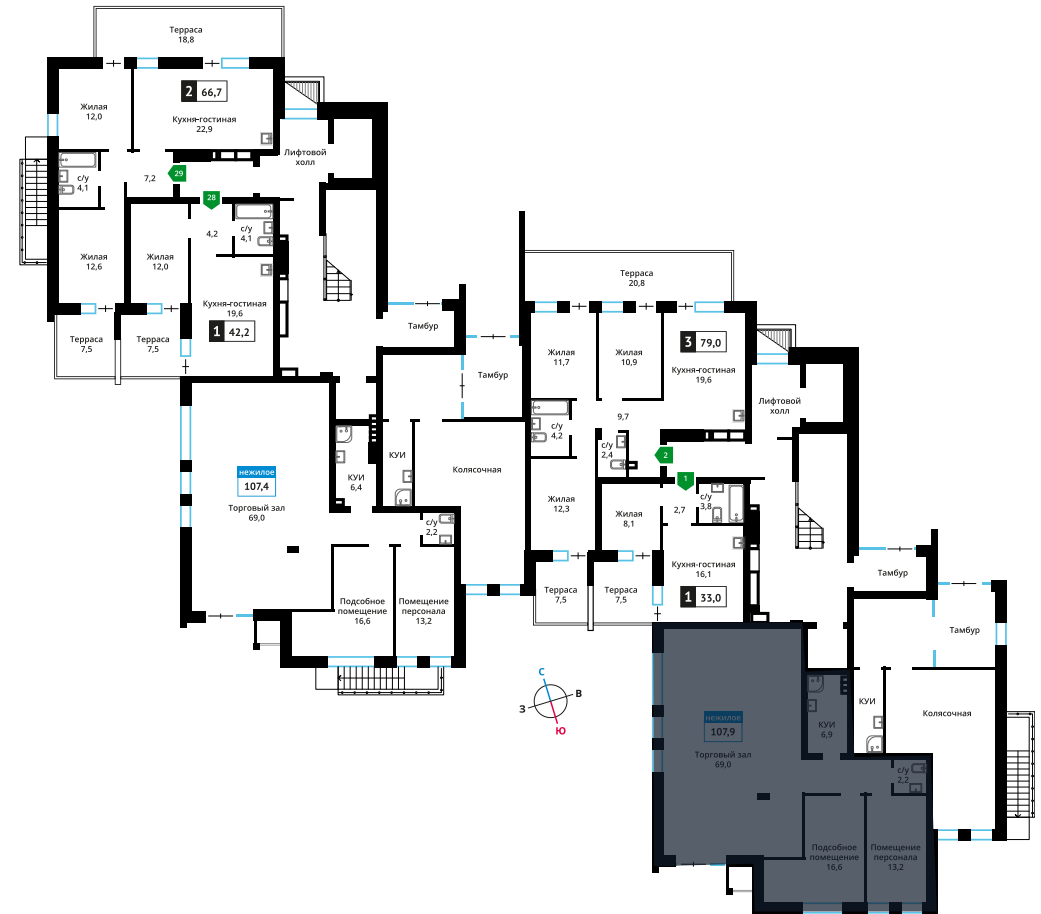

Офис продаж:

Телефон:

+7 (495) 150-10-10

ЖК:

Корпус:

Этаж:

№ помещения:

Площадь:

Стоимость:

Назначение:

Смарт квартал Лесная Отрада 1-я

6

1

1

107.9 м²

18 343 000 руб.

—

очередь

Стоимость зависит от способа оплаты, выбранной ипотечной программы, применимых скидок, акций и спецпредложений. Подробнее уточняйте в офисе продаж застройщика.

Дата формирования файла: 04-04-2025