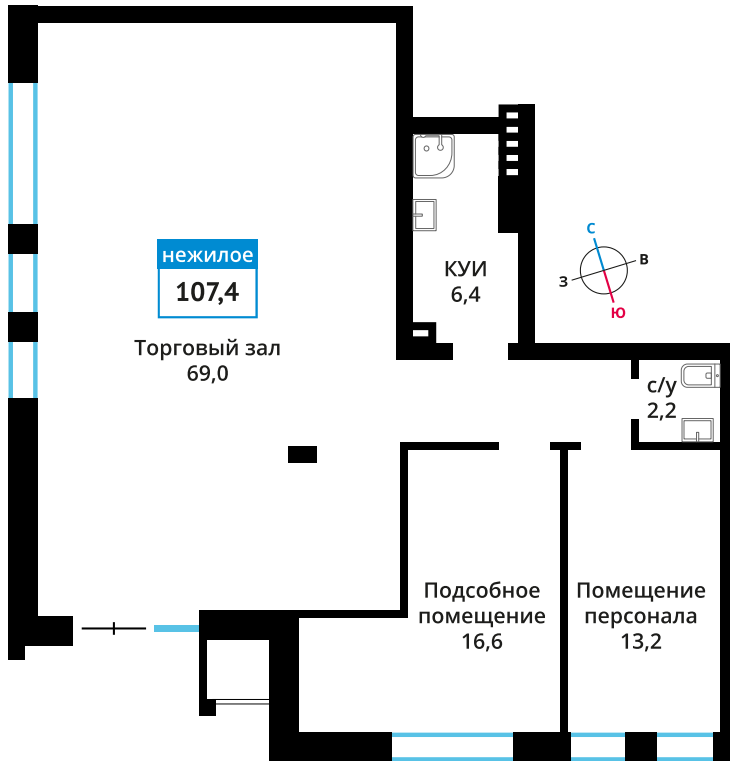

Офис продаж:

Телефон:

+7 (495) 150-10-10

ЖК:

Корпус:

Этаж:

№ помещения:

Площадь:

Стоимость:

Назначение:

Смарт квартал Лесная Отрада 1-я

6

1

1

107.9 м²

18 343 000 руб.

—

очередь

Стоимость зависит от способа оплаты, выбранной ипотечной программы, применимых скидок, акций и спецпредложений. Подробнее уточняйте в офисе продаж застройщика.

Дата формирования файла: 04-04-2025