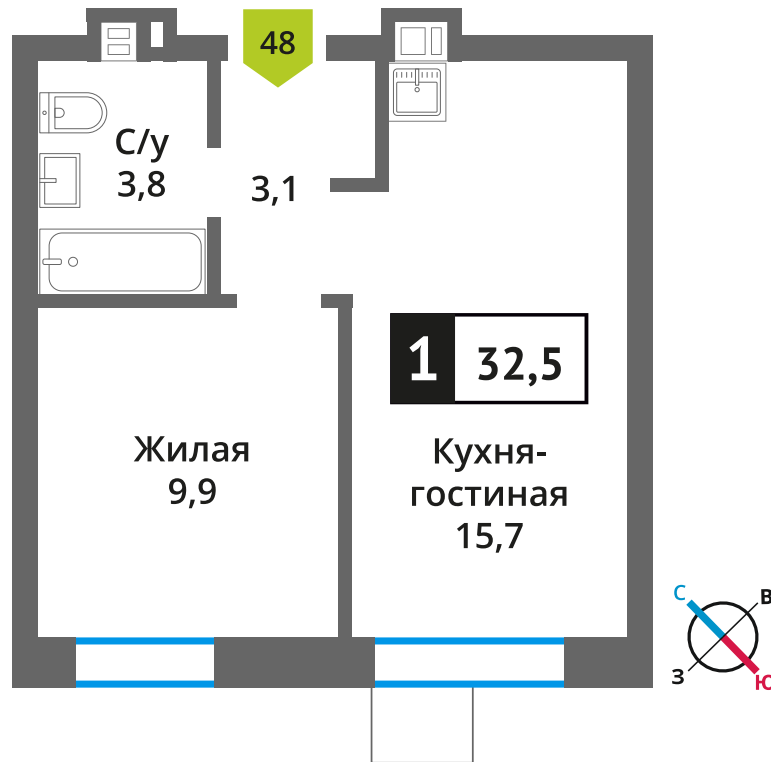

Офис продаж:

Телефон:

+7 (495) 150-10-10

ЖК:

Корпус:

Этаж:

№ квартиры:

Кол-во комнат:

Стоимость:

Сдача:

Смарт квартал Лесная Отрада 2-я

4

9

48

1

от 6 671 815 руб.

III кв. 2026 г.

очередь

8 339 768 руб.

Стоимость зависит от способа оплаты, выбранной ипотечной программы, применимых скидок, акций и спецпредложений.

Дата формирования файла:

Подробнее уточняйте в офисе продаж застройщика.

14-03-2025