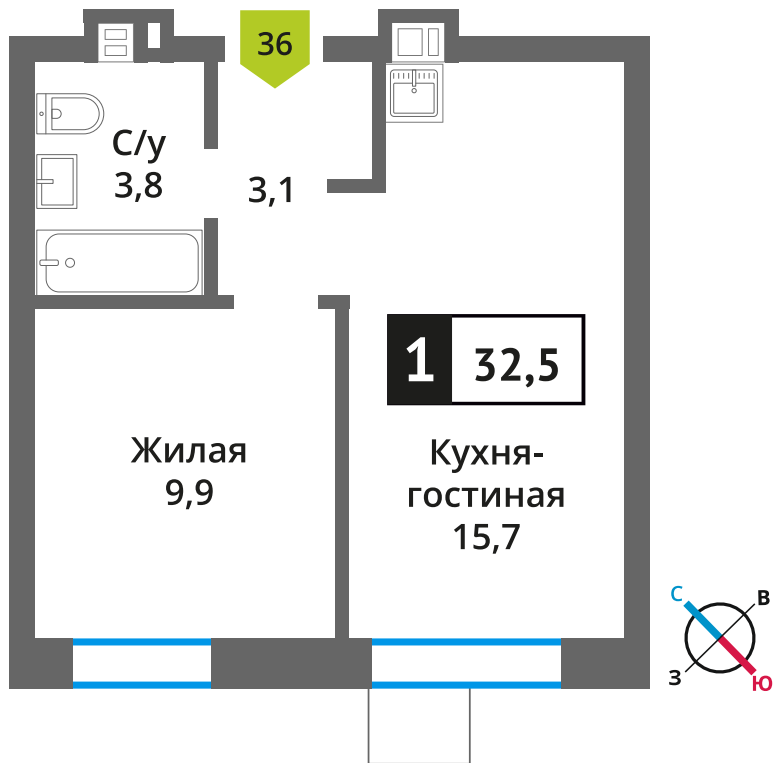

Офис продаж:

Телефон:

+7 (495) 150-10-10

ЖК:

Корпус:

Этаж:

№ квартиры:

Кол-во комнат:

Стоимость:

Сдача:

Смарт квартал Лесная Отрада 2-я
очередь

4

7

36

1

от 7 265 373 руб.
7-647-761 руб.

III кв. 2026 г.

Стоимость зависит от способа оплаты, выбранной ипотечной программы, применимых скидок, акций и спецпредложений.
Подробнее уточняйте в офисе продаж застройщика.

Дата формирования файла:
19-04-2025