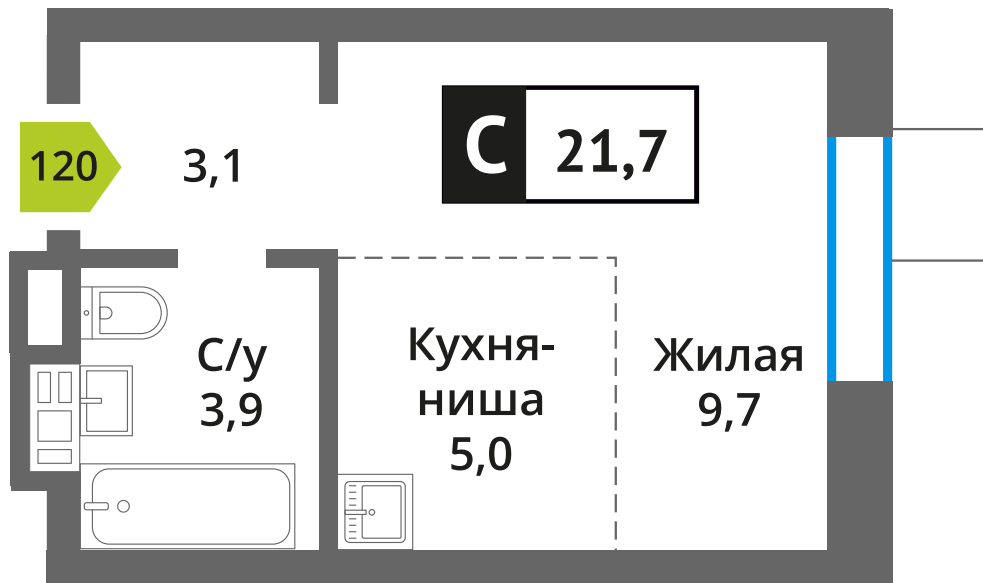

Офис продаж:

Телефон:

+7 (495) 150-10-10

ЖК:	Корпус:	Этаж:	№ квартиры:	Тип:	Стоимость:	Сдача:
Смарт квартал Лесная Отрада 2-я очередь	4	9	120	Студия	от 4 869 112 руб. 6 086 390 руб.	III кв. 2026 г.

Стоимость зависит от способа оплаты, выбранной ипотечной программы, применимых скидок, акций и спецпредложений. Подробнее уточняйте в офисе продаж застройщика.