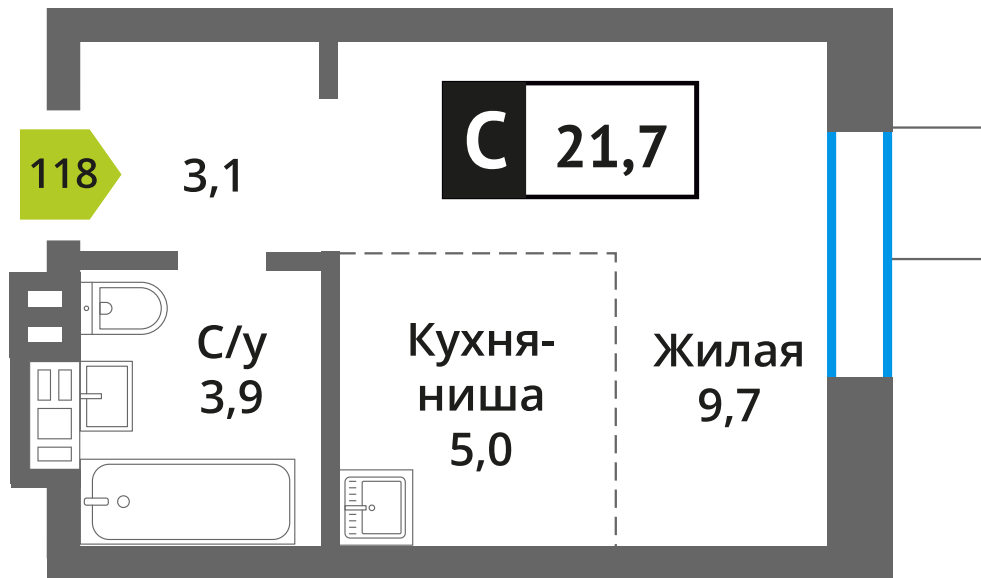

Офис продаж:

Телефон:

+7 (495) 150-10-10

ЖК:	Корпус:	Этаж:	№ квартиры:	Тип:	Стоимость:	Сдача:
Смарт квартал Лесная Отрада 2-я очередь	4	9	118	Студия	от 4 612 498 руб. 5 124 998 руб.	III кв. 2026 г.

Стоимость зависит от способа оплаты, выбранной ипотечной программы, применимых скидок, акций и спецпредложений. Подробнее уточняйте в офисе продаж застройщика.