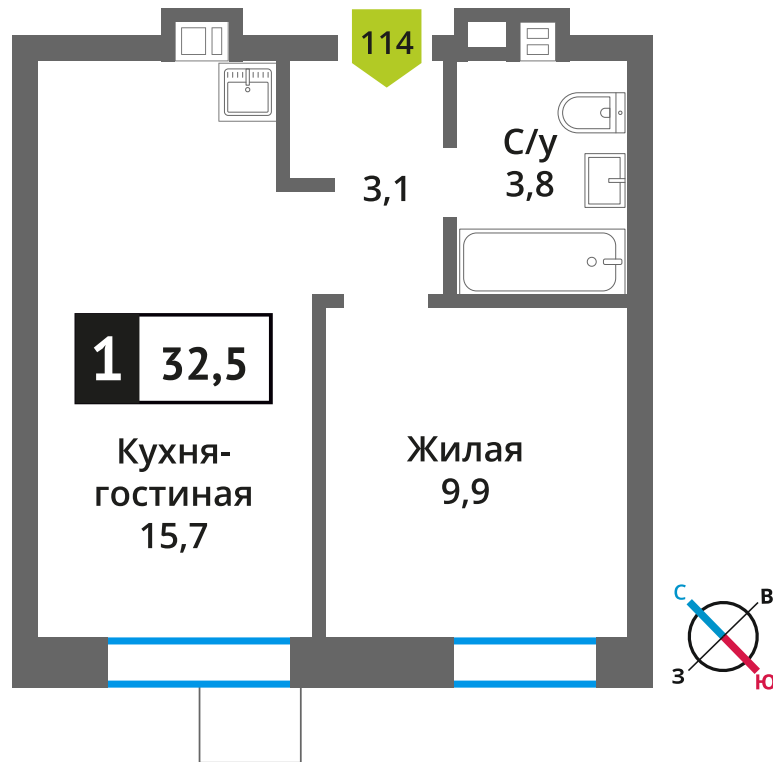

Офис продаж:

Телефон:

+7 (495) 150-10-10

ЖК:	Корпус:	Этаж:	№ квартиры:	Кол-во комнат:	Стоимость:	Сдача:
Смарт квартал Лесная Отрада 2-я очередь	4	8	114	1	от 6 312 479 руб. 9 421 610 руб.	III кв. 2026 г.

Стоимость зависит от способа оплаты, выбранной ипотечной программы, применимых скидок, акций и спецпредложений. Подробнее уточняйте в офисе продаж застройщика.