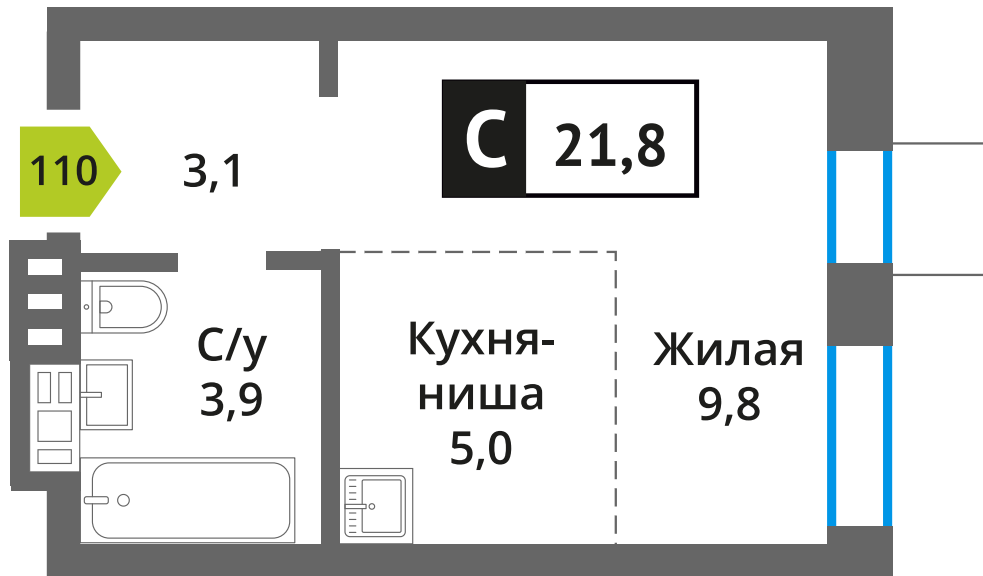

Офис продаж:

Телефон:

+7 (495) 150-10-10

| ЖК:                                     | Корпус: | Этаж: | № квартиры: | Тип:   | Стоимость:                          | Сдача:          |
|---|---------|-------|-------------|--------|-------------------------------------|-----------------|
| Смарт квартал Лесная Отрада 2-я очередь | 4       | 8     | 110         | Студия | от 4 614 035 руб.<br>5 126 706 руб. | III кв. 2026 г. |