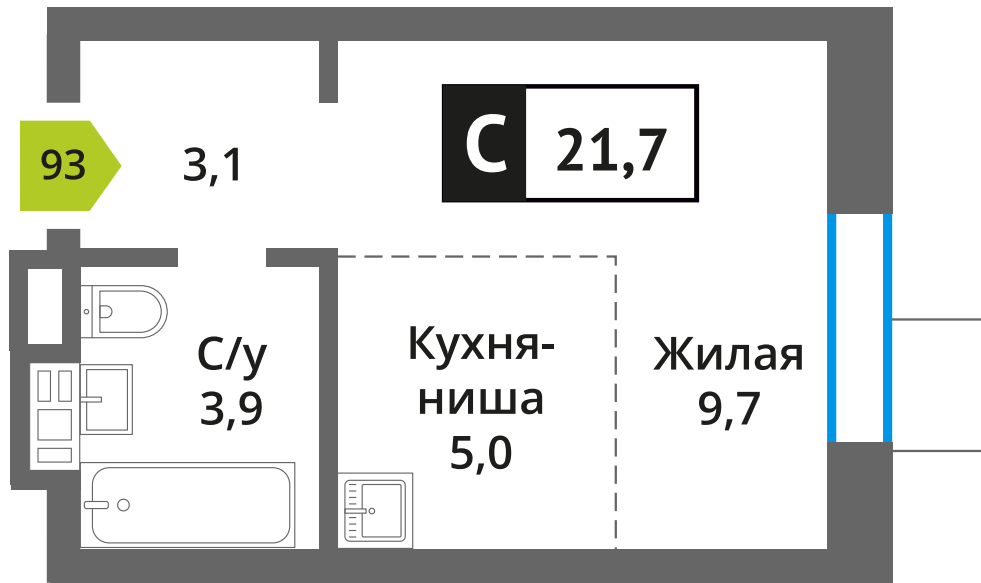

Офис продаж:

Телефон:

+7 (495) 150-10-10

ЖК:	Корпус:	Этаж:	№ квартиры:	Тип:	Стоимость:	Сдача:
Смарт квартал Лесная Отрада 2-я очередь	4	6	93	Студия	от 4 514 360 руб.	III кв. 2026 г.

Стоимость зависит от способа оплаты, выбранной ипотечной программы, применимых скидок, акций и спецпредложений. Подробнее уточняйте в офисе продаж застройщика.