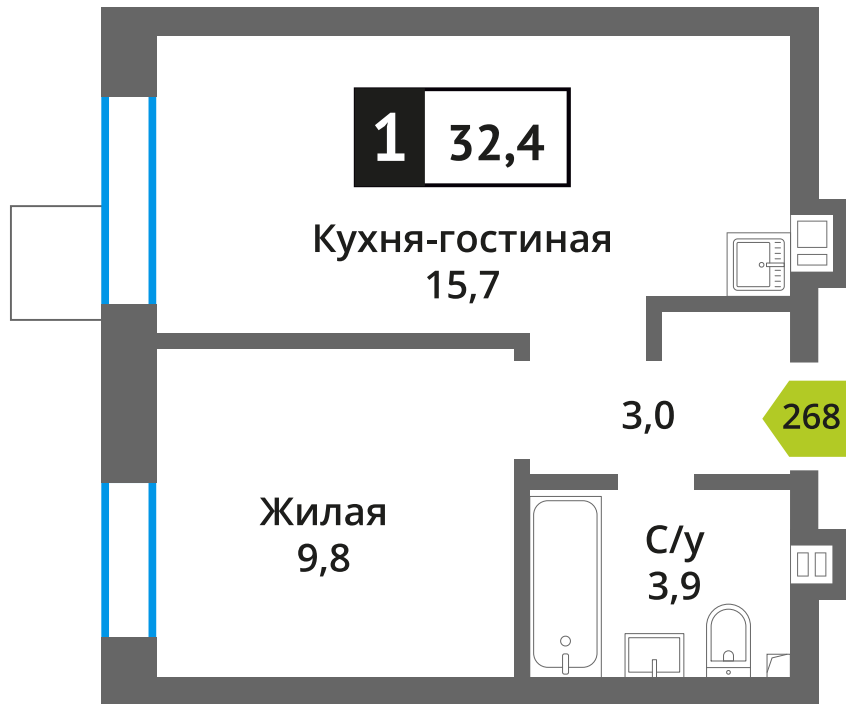

Офис продаж:

Телефон:

+7 (495) 150-10-10

ЖК:

Корпус:

Этаж:

№ квартиры:

Кол-во комнат:

Стоимость:

Сдача:

Смарт квартал Лесная Отрада 2-я

3

9

268

1

от 7 082 871 руб.

III кв. 2026 г.

очередь

8 332 789 руб.

Стоимость зависит от способа оплаты, выбранной ипотечной программы, применимых скидок, акций и спецпредложений. Подробнее уточняйте в офисе продаж застройщика.

Дата формирования файла:
04-04-2025