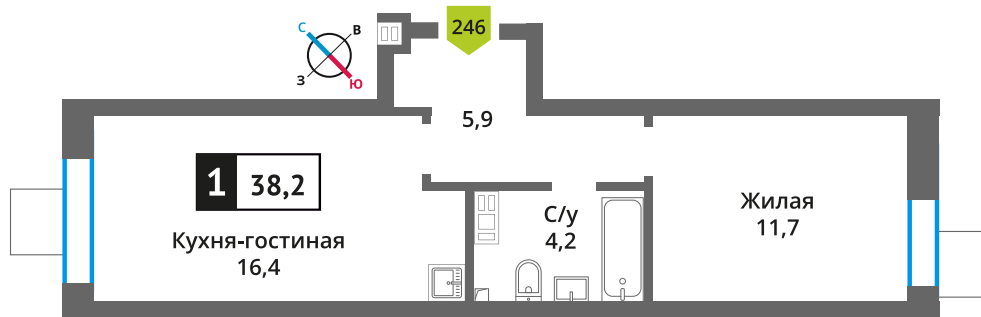

Офис продаж:

Телефон:

+7 (495) 150-10-10

ЖК:

Корпус:

Этаж:

№ квартиры:

Кол-во комнат:

Стоимость:

Сдача:

Смарт квартал Лесная Отрада 2-я

3

6

246

1

от 6 800 309 руб.

III кв. 2026 г.

очередь

Стоимость зависит от способа оплаты, выбранной ипотечной программы, применимых скидок, акций и спецпредложений. Подробнее уточняйте в офисе продаж застройщика.

Дата формирования файла:
15-11-2024