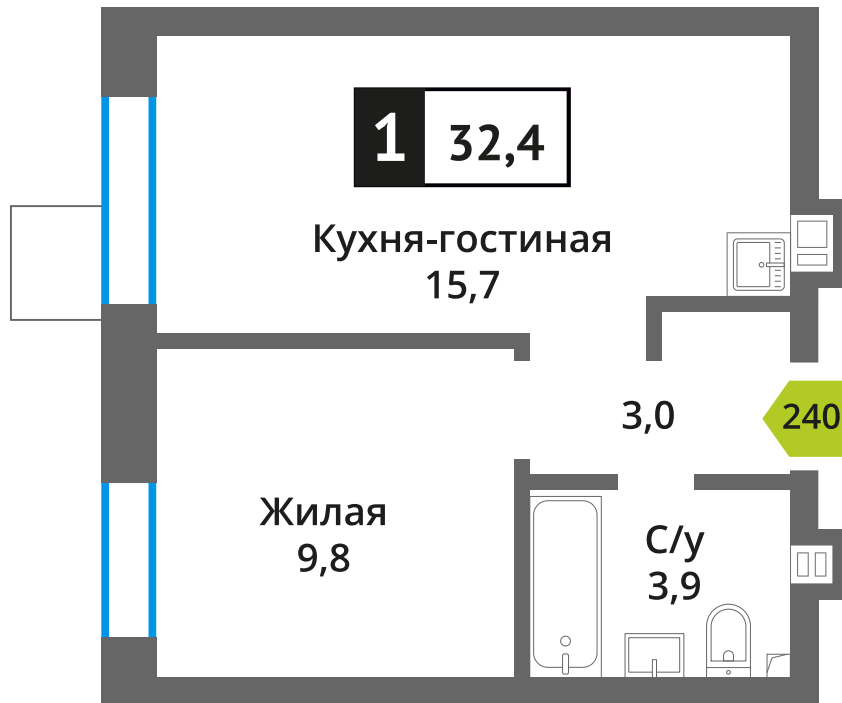

Офис продаж:

Телефон:

+7 (495) 150-10-10

ЖК:	Корпус:	Этаж:	№ квартиры:	Кол-во комнат:	Стоимость:	Сдача:
Смарт квартал Лесная Отрада 2-я очередь	3	5	240	1	от 6 233 094 руб. 8 310 792 руб.	III кв. 2026 г.

Стоимость зависит от способа оплаты, выбранной ипотечной программы, применимых скидок, акций и спецпредложений.
Подробнее уточняйте в офисе продаж застройщика.