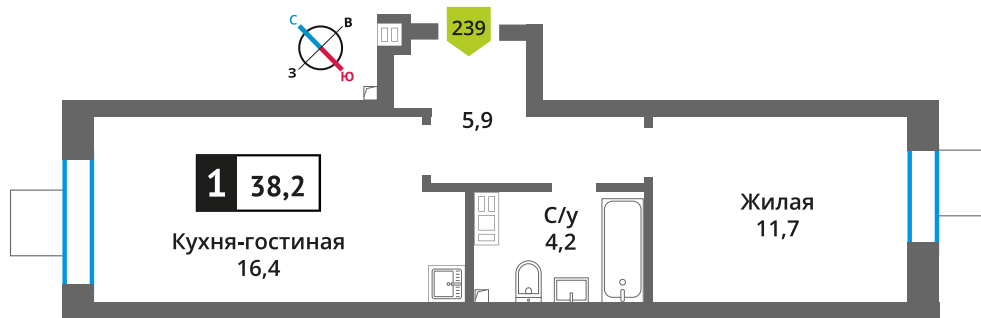

Офис продаж:

Телефон:

+7 (495) 150-10-10

ЖК:

Корпус:

Этаж:

№ квартиры:

Кол-во комнат:

Стоимость:

Сдача:

Смарт квартал Лесная Отрада 2-я

3

5

239

1

от 6 729 472 руб.

III кв. 2026 г.

очередь

7 477 192 руб.

Стоимость зависит от способа оплаты, выбранной ипотечной программы, применимых скидок, акций и спецпредложений.
Подробнее уточняйте в офисе продаж застройщика.

Дата формирования файла:
25-11-2024