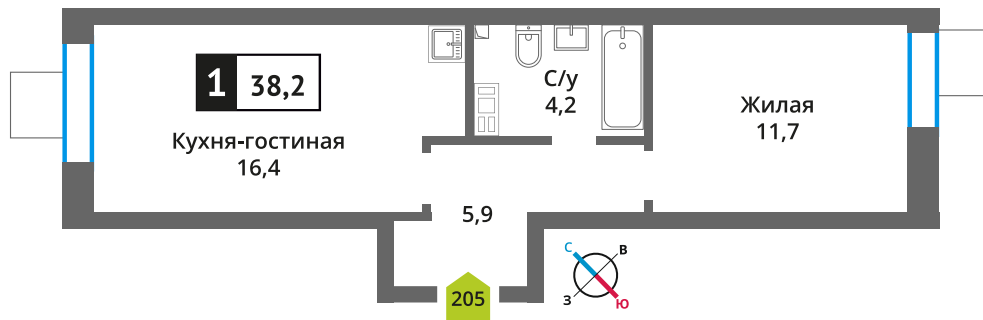

Офис продаж:

Телефон:

+7 (495) 150-10-10

ЖК:

Корпус:

Этаж:

№ квартиры:

Кол-во комнат:

Стоимость:

Сдача:

Смарт квартал Лесная Отрада 2-я

3

9

205

1

от 6 882 196 руб.

III кв. 2026 г.

очередь

9 176 262 руб.

Стоимость зависит от способа оплаты, выбранной ипотечной программы, применимых скидок, акций и спецпредложений.
Подробнее уточняйте в офисе продаж застройщика.

Дата формирования файла:
13-01-2025