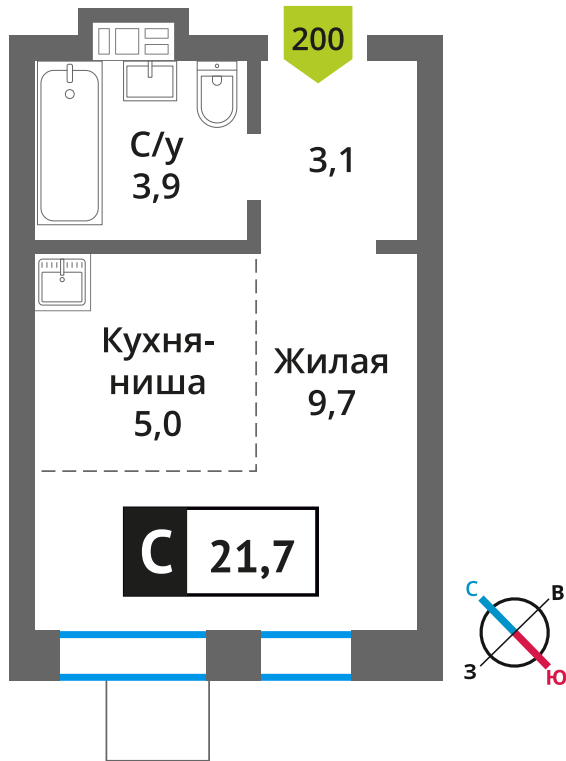

Офис продаж:

Телефон:

+7 (495) 150-10-10

ЖК:	Корпус:	Этаж:	№ квартиры:	Тип:	Стоимость:	Сдача:
Смарт квартал Лесная Отрада 2-я очередь	3	9	200	Студия	от 4 340 430 руб. 5 425 538 руб.	III кв. 2026 г.

Стоимость зависит от способа оплаты, выбранной ипотечной программы, применимых скидок, акций и спецпредложений. Подробнее уточняйте в офисе продаж застройщика.