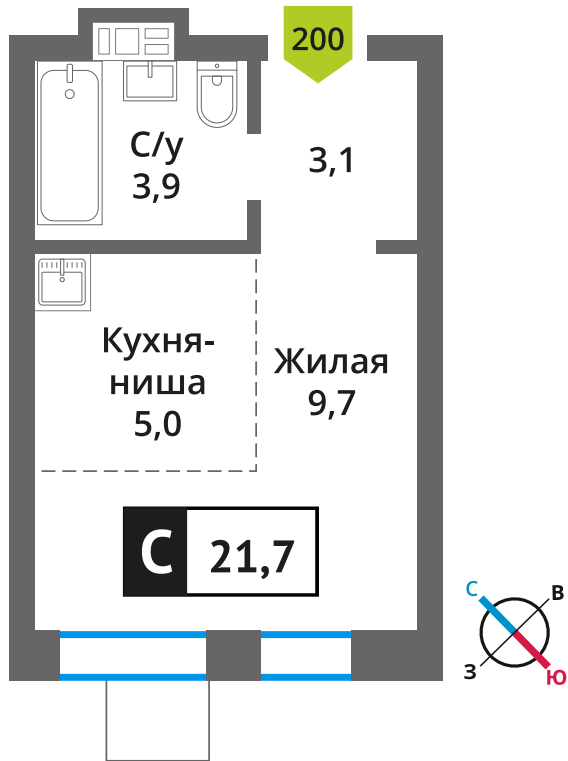

Офис продаж:

Телефон:

+7 (495) 150-10-10

ЖК:

Корпус:

Этаж:

№ квартиры:

Тип:

Стоимость:

Сдача:

Смарт квартал Лесная Отрада 2-я

3

9

200

Студия

от 4 464 505 руб.

III кв. 2026 г.

очередь

Стоимость зависит от способа оплаты, выбранной ипотечной программы, применимых скидок, акций и спецпредложений. Подробнее уточняйте в офисе продаж застройщика.

Дата формирования файла:
15-11-2024