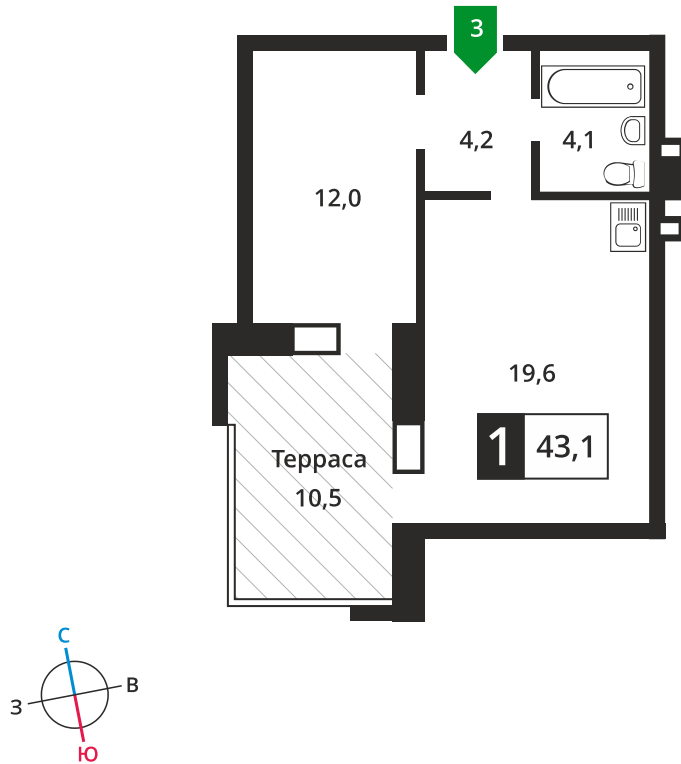

Офис продаж:

Телефон:

+7 (495) 150-10-10

ЖК:	Корпус:	Этаж:	№ квартиры:	Кол-во комнат:	Стоимость:	Сдача:
Смарт квартал Лесная Отрада 1-я очередь	8	1	3	1	от 7 950 000 руб.	Сдан

Стоимость зависит от способа оплаты, выбранной ипотечной программы, применимых скидок, акций и спецпредложений. Подробнее уточняйте в офисе продаж застройщика.