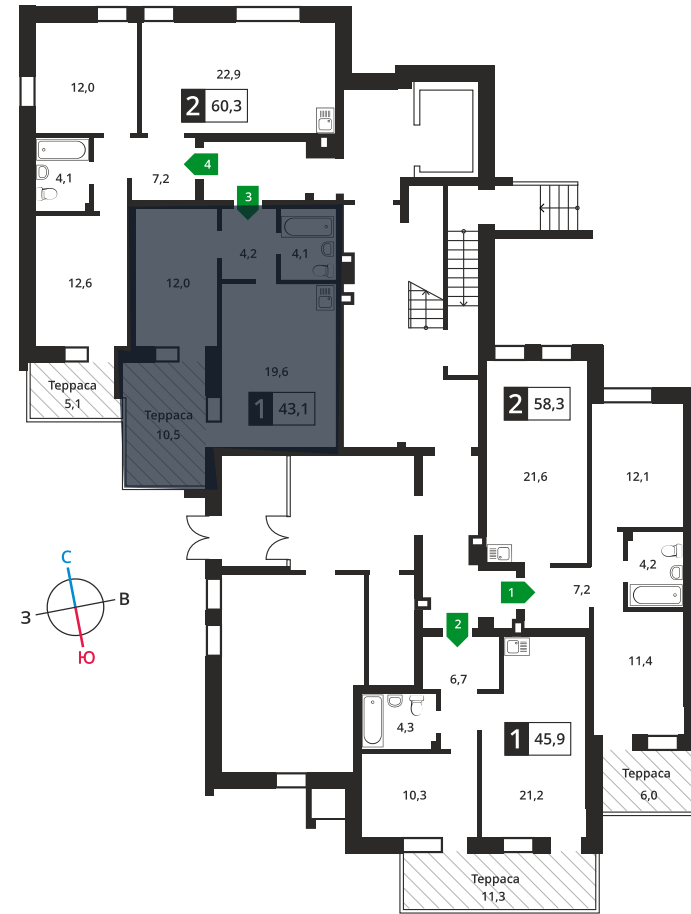

Офис продаж:

Телефон:

+7 (495) 150-10-10

ЖК:	Корпус:	Этаж:	№ квартиры:	Кол-во комнат:	Стоимость:	Сдача:
Смарт квартал Лесная Отрада 1-я очередь	8	1	3	1	от 7 950 000 руб.	Сдан

Стоимость зависит от способа оплаты, выбранной ипотечной программы, применимых скидок, акций и спецпредложений. Подробнее уточняйте в офисе продаж застройщика.