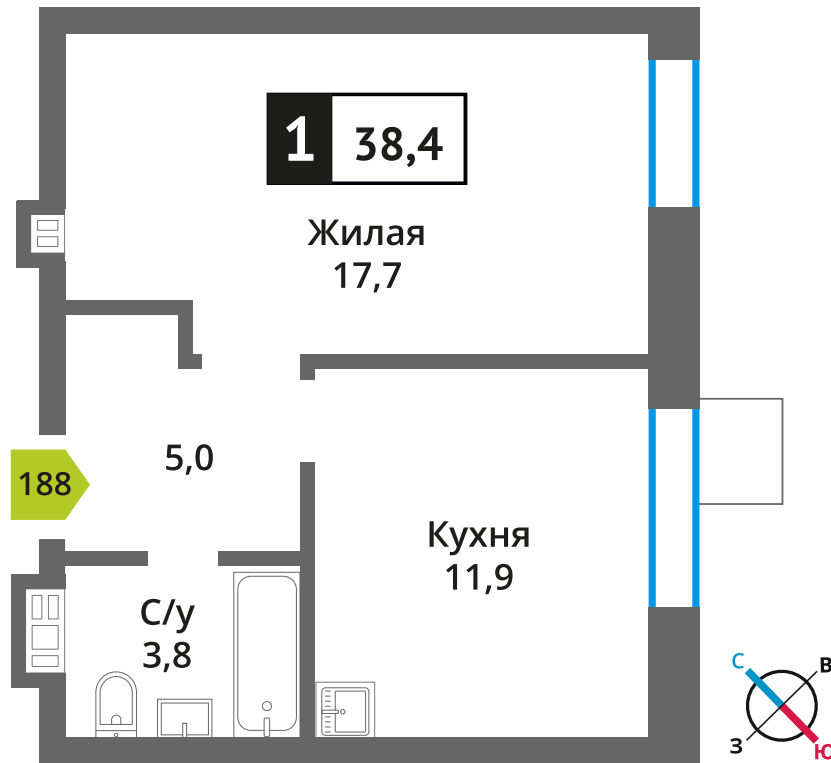

Офис продаж:

Телефон:

+7 (495) 150-10-10

ЖК:	Корпус:	Этаж:	№ квартиры:	Кол-во комнат:	Стоимость:	Сдача:
Смарт квартал Лесная Отрада 2-я очередь	3	7	188	1	от 8 310 843 руб.	III кв. 2026 г.

Стоимость зависит от способа оплаты, выбранной ипотечной программы, применимых скидок, акций и спецпредложений. Подробнее уточняйте в офисе продаж застройщика.