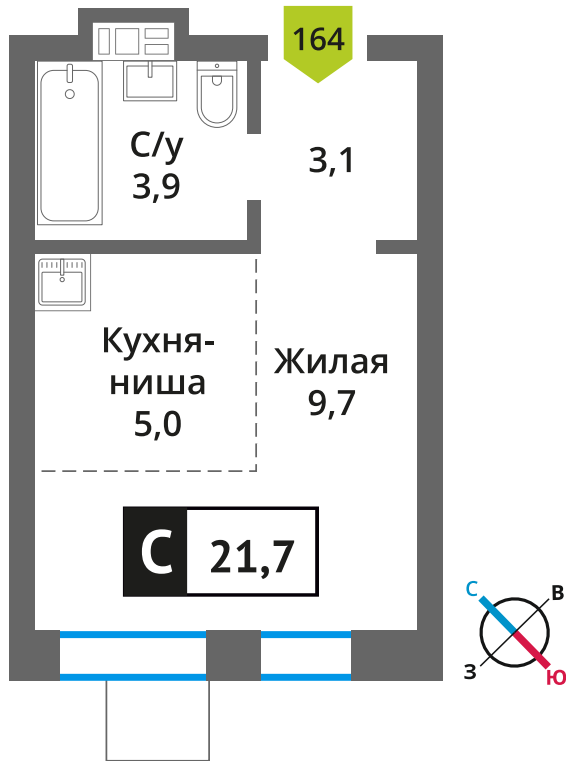

Офис продаж:

Телефон:

+7 (495) 150-10-10

ЖК:	Корпус:	Этаж:	№ квартиры:	Тип:	Стоимость:	Сдача:
Смарт квартал Лесная Отрада 2-я очередь	3	5	164	Студия	от 4 344 384 руб.	III кв. 2026 г.

Стоимость зависит от способа оплаты, выбранной ипотечной программы, применимых скидок, акций и спецпредложений. Подробнее уточняйте в офисе продаж застройщика.