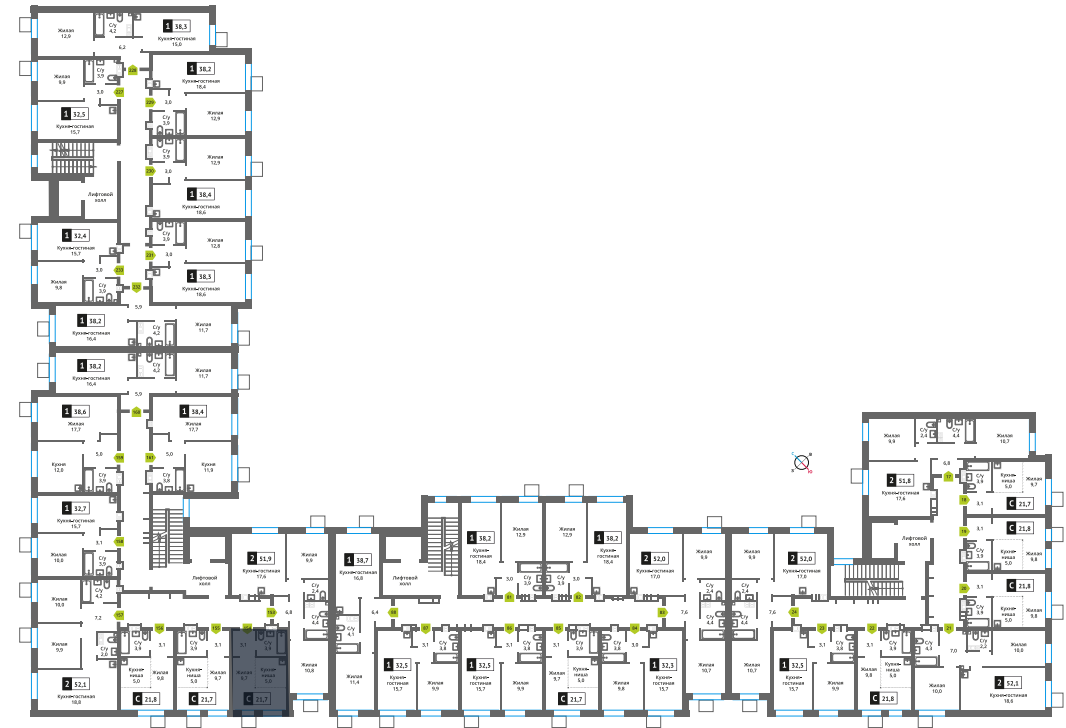

Офис продаж:

Телефон:

+7 (495) 150-10-10

ЖК:

Корпус:

Этаж:

№ квартиры:

Тип:

Стоимость:

Сдача:

Смарт квартал Лесная Отрада 2-я

3

4

154

Студия

от 4 304 344 руб.

III кв. 2026 г.

очередь

Стоимость зависит от способа оплаты, выбранной ипотечной программы, применимых скидок, акций и спецпредложений. Подробнее уточняйте в офисе продаж застройщика.

Дата формирования файла:
15-11-2024