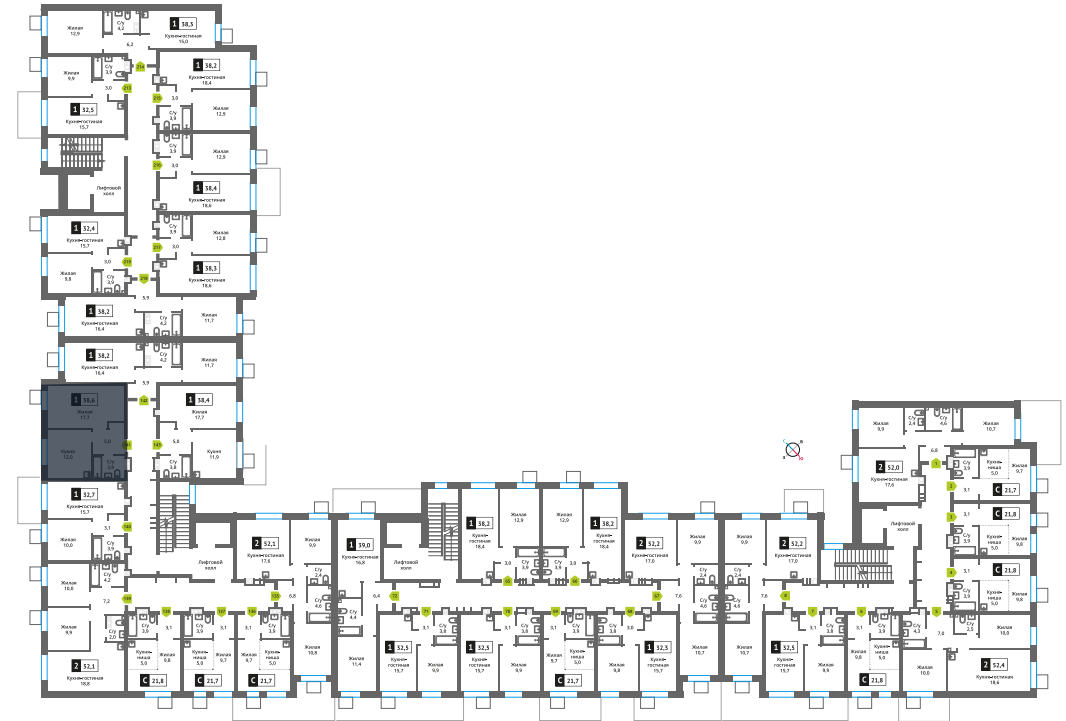

Офис продаж:

Телефон:

+7 (495) 150-10-10

ЖК:	Корпус:	Этаж:	№ квартиры:	Кол-во комнат:	Стоимость:	Сдача:
Смарт квартал Лесная Отрада 2-я очередь	3	2	141	1	от 6 664 500 руб. 8 886 000 руб.	III кв. 2026 г.

Стоимость зависит от способа оплаты, выбранной ипотечной программы, применимых скидок, акций и спецпредложений. Подробнее уточняйте в офисе продаж застройщика.