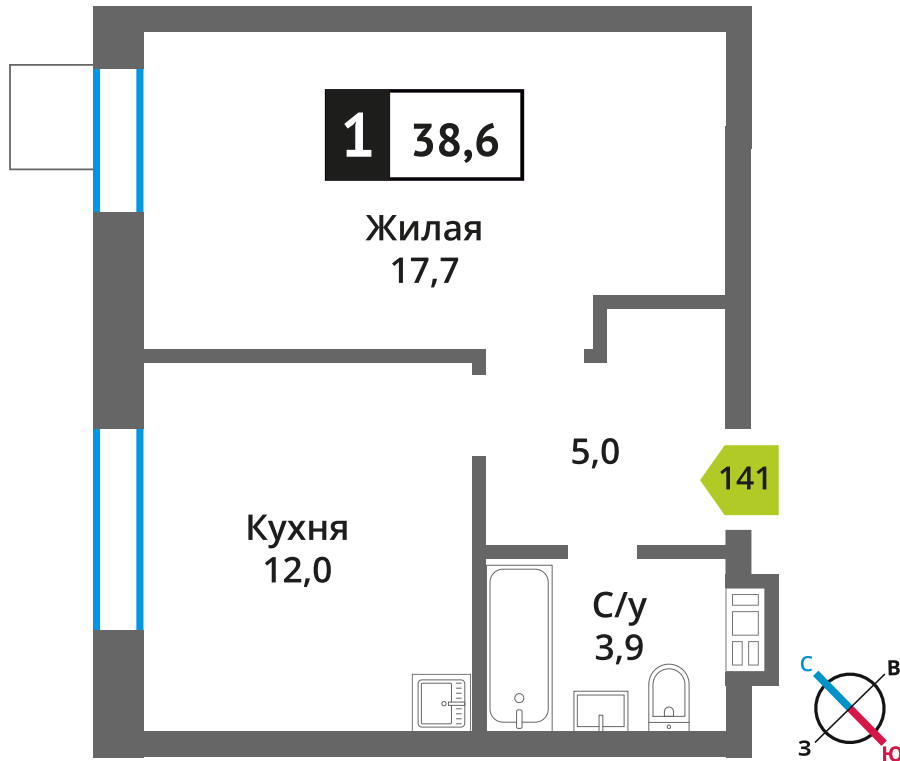

Офис продаж:

Телефон:

+7 (495) 150-10-10

ЖК:	Корпус:	Этаж:	№ квартиры:	Кол-во комнат:	Стоимость:	Сдача:
Смарт квартал Лесная Отрада 2-я очередь	3	2	141	1	от 6 664 500 руб. 8 886 000 руб.	III кв. 2026 г.

Стоимость зависит от способа оплаты, выбранной ипотечной программы, применимых скидок, акций и спецпредложений. Подробнее уточняйте в офисе продаж застройщика.