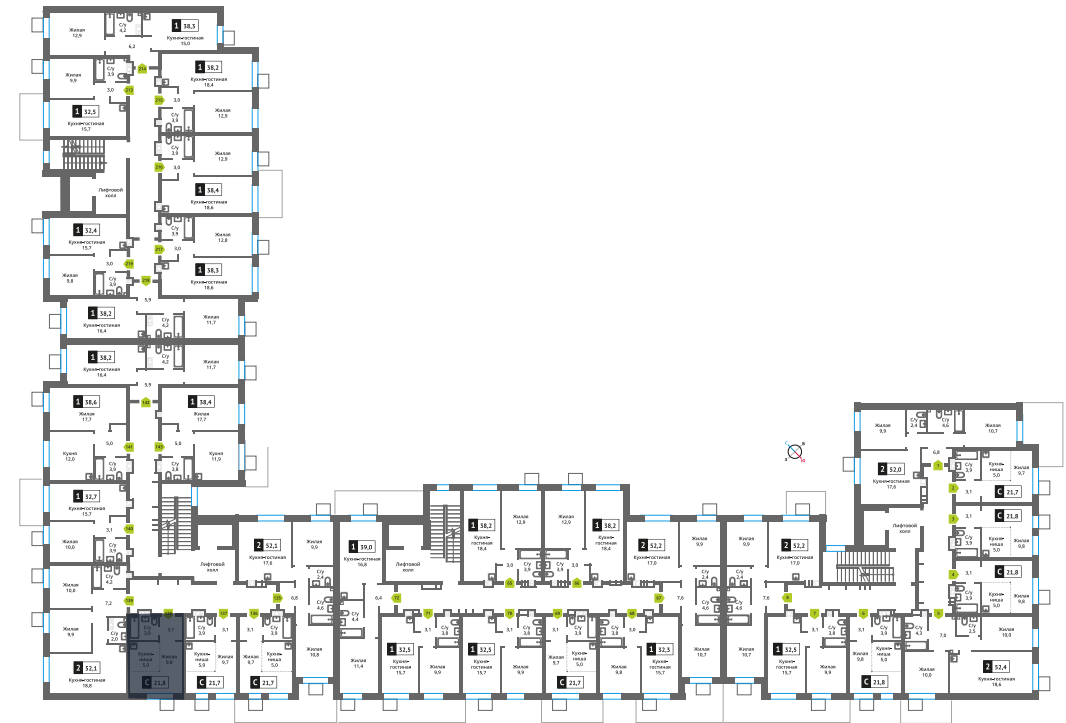

Офис продаж:

Телефон:

+7 (495) 150-10-10

ЖК:

Корпус:

Этаж:

№ квартиры:

Тип:

Стоимость:

Сдача:

Смарт квартал Лесная Отрада 2-я

3

2

138

Студия

от 4 139 820 руб.

III кв. 2026 г.

очередь

Стоимость зависит от способа оплаты, выбранной ипотечной программы, применимых скидок, акций и спецпредложений. Подробнее уточняйте в офисе продаж застройщика.

Дата формирования файла:
15-11-2024