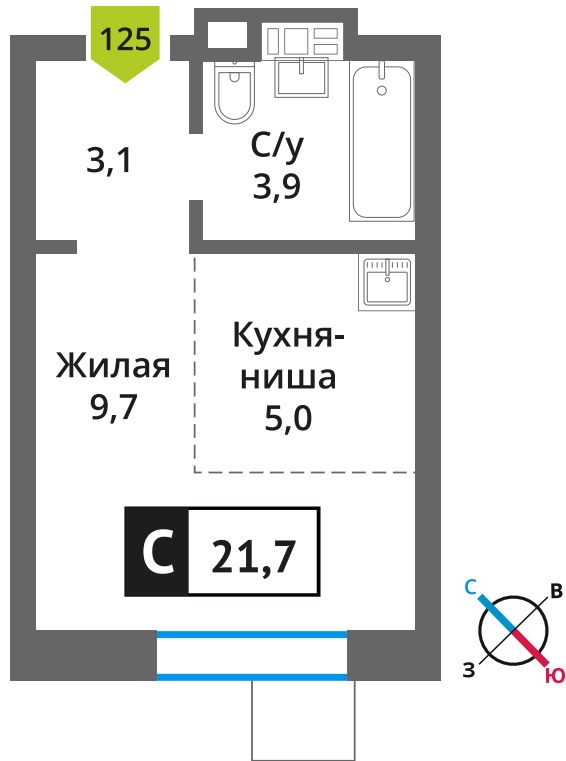

Офис продаж:

Телефон:

+7 (495) 150-10-10

ЖК:	Корпус:	Этаж:	№ квартиры:	Тип:	Стоимость:	Сдача:
Смарт квартал Лесная Отрада 2-я очередь	3	9	125	Студия	от 4 504 546 руб.	III кв. 2026 г.

Стоимость зависит от способа оплаты, выбранной ипотечной программы, применимых скидок, акций и спецпредложений. Подробнее уточняйте в офисе продаж застройщика.