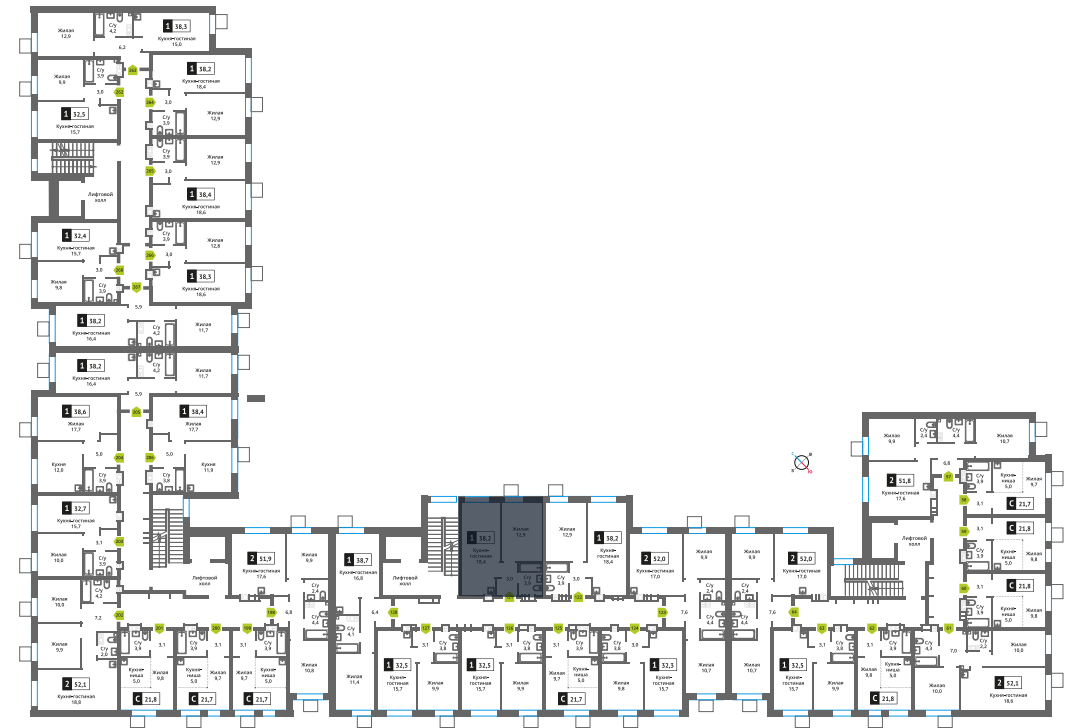

Офис продаж:

Телефон:

+7 (495) 150-10-10

ЖК:

Корпус:

Этаж:

№ квартиры:

Кол-во комнат:

Стоимость:

Сдача:

Смарт квартал Лесная Отрада 2-я

3

9

121

1

от 7 012 819 руб.

III кв. 2026 г.

очередь

Стоимость зависит от способа оплаты, выбранной ипотечной программы, применимых скидок, акций и спецпредложений.

Дата формирования файла:

Подробнее уточняйте в офисе продаж застройщика.

15-11-2024