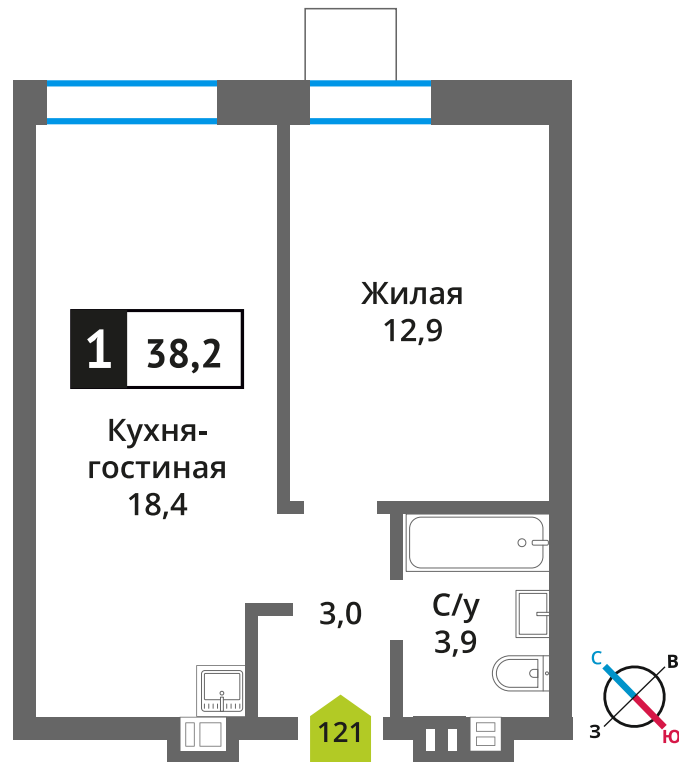

Офис продаж:

Телефон:

+7 (495) 150-10-10

ЖК:

Корпус:

Этаж:

№ квартиры:

Кол-во комнат:

Стоимость:

Сдача:

Смарт квартал Лесная Отрада 2-я

3

9

121

1

от 7 012 819 руб.

III кв. 2026 г.

очередь

Стоимость зависит от способа оплаты, выбранной ипотечной программы, применимых скидок, акций и спецпредложений.

Дата формирования файла:

Подробнее уточняйте в офисе продаж застройщика.

15-11-2024