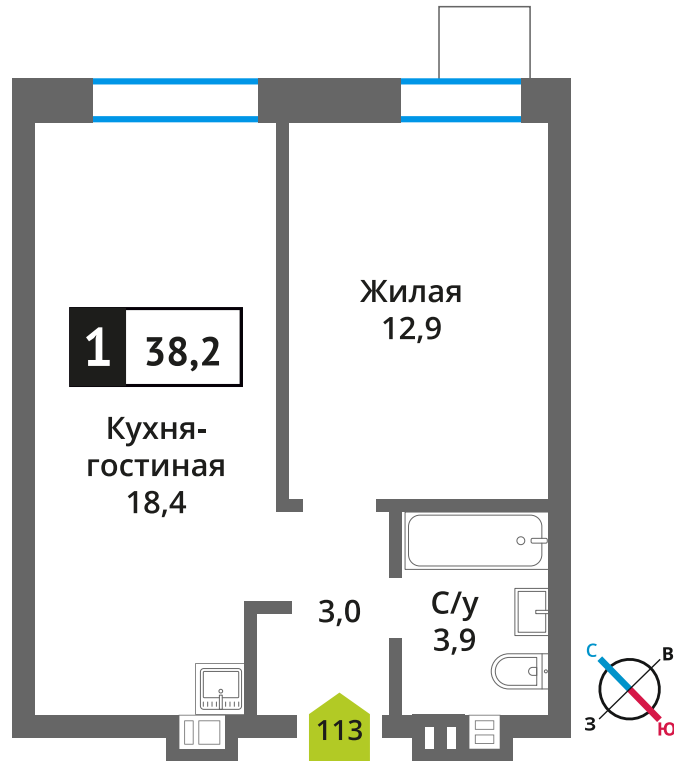

Офис продаж:

Телефон:

+7 (495) 150-10-10

ЖК:

Корпус:

Этаж:

№ квартиры:

Кол-во комнат:

Стоимость:

Сдача:

Смарт квартал Лесная Отрада 2-я

3

8

113

1

от 8 352 790 руб.

III кв. 2026 г.

очередь

Стоимость зависит от способа оплаты, выбранной ипотечной программы, применимых скидок, акций и спецпредложений. Подробнее уточняйте в офисе продаж застройщика.

Дата формирования файла:
12-04-2025