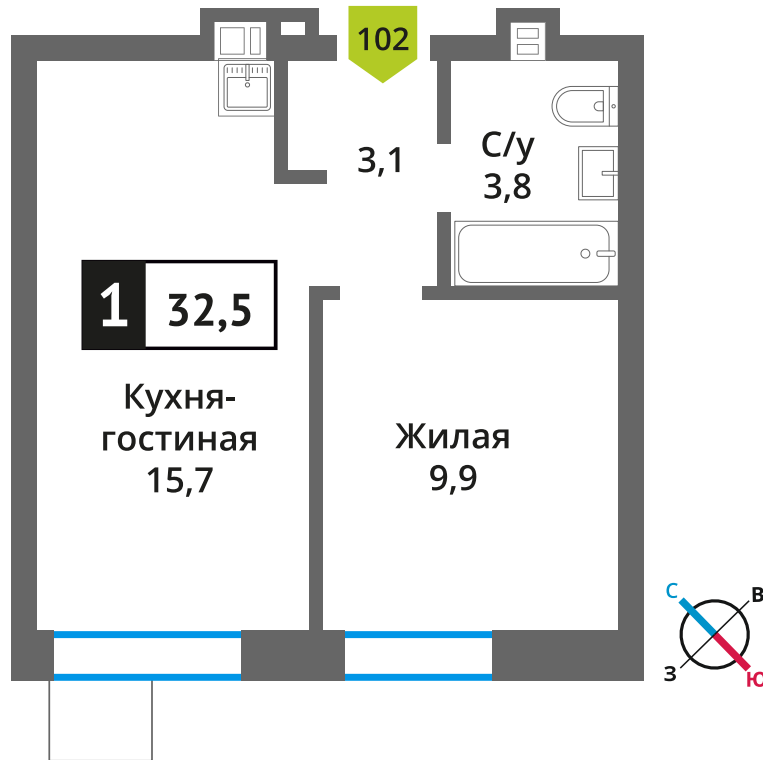

Офис продаж:

Телефон:

+7 (495) 150-10-10

ЖК:

Корпус:

Этаж:

№ квартиры:

Кол-во комнат:

Стоимость:

Сдача:

Смарт квартал Лесная Отрада 2-я

3

6

103

1

от 5 996 835 руб.

III кв. 2026 г.

очередь

Стоимость зависит от способа оплаты, выбранной ипотечной программы, применимых скидок, акций и спецпредложений. Подробнее уточняйте в офисе продаж застройщика.

Дата формирования файла:
15-11-2024