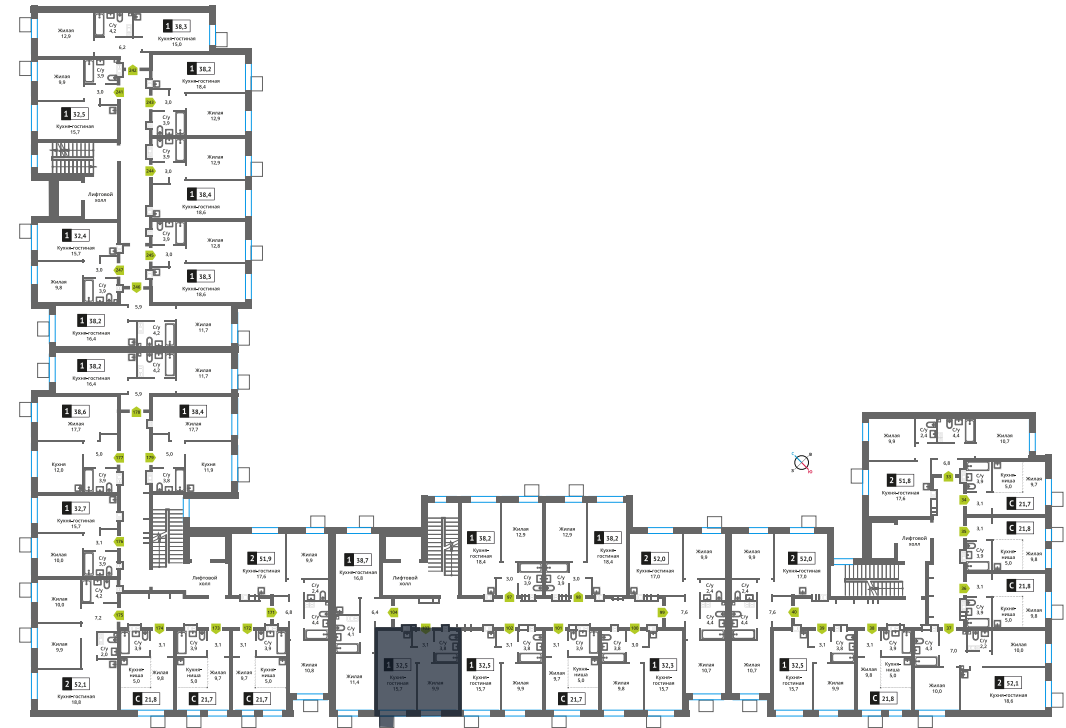

Офис продаж:

Телефон:

+7 (495) 150-10-10

ЖК:

Корпус:

Этаж:

№ квартиры:

Кол-во комнат:

Стоимость:

Сдача:

Смарт квартал Лесная Отрада 2-я

3

6

103

1

от 5 996 835 руб.

III кв. 2026 г.

очередь

Стоимость зависит от способа оплаты, выбранной ипотечной программы, применимых скидок, акций и спецпредложений. Подробнее уточняйте в офисе продаж застройщика.

Дата формирования файла:
15-11-2024