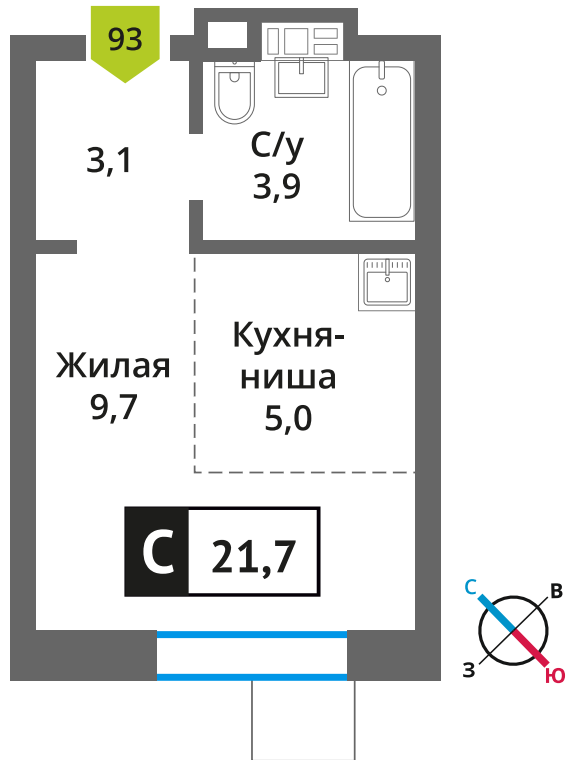

Офис продаж:

Телефон:

+7 (495) 150-10-10

ЖК:

Корпус:

Этаж:

№ квартиры:

Тип:

Стоимость:

Сдача:

Смарт квартал Лесная Отрада 2-я

3

5

93

Студия

от 4 308 181 руб.

III кв. 2026 г.

очередь

Стоимость зависит от способа оплаты, выбранной ипотечной программы, применимых скидок, акций и спецпредложений. Подробнее уточняйте в офисе продаж застройщика.

Дата формирования файла:
15-11-2024