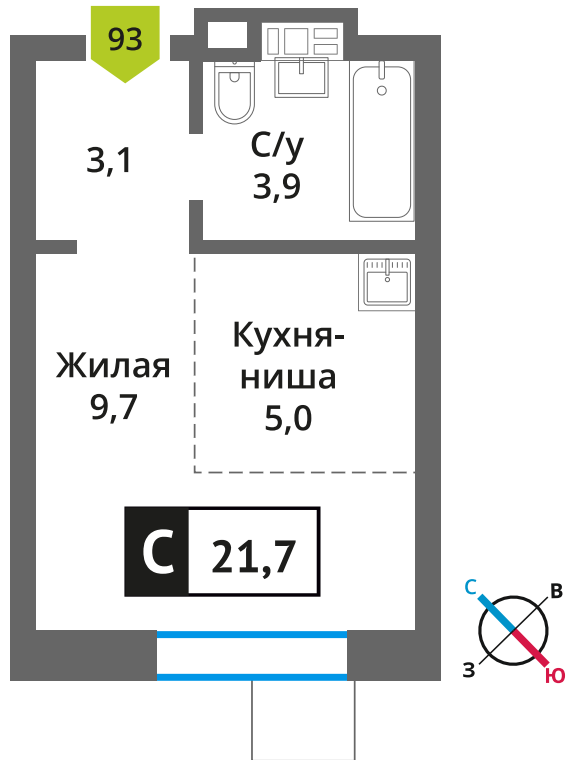

Офис продаж:

Телефон:

+7 (495) 150-10-10

ЖК:	Корпус:	Этаж:	№ квартиры:	Тип:	Стоимость:	Сдача:
Смарт квартал Лесная Отрада 2-я очередь	3	5	93	Студия	от 4 603 073 руб. 5 415 380 руб.	III кв. 2026 г.

Стоимость зависит от способа оплаты, выбранной ипотечной программы, применимых скидок, акций и спецпредложений. Подробнее уточняйте в офисе продаж застройщика.