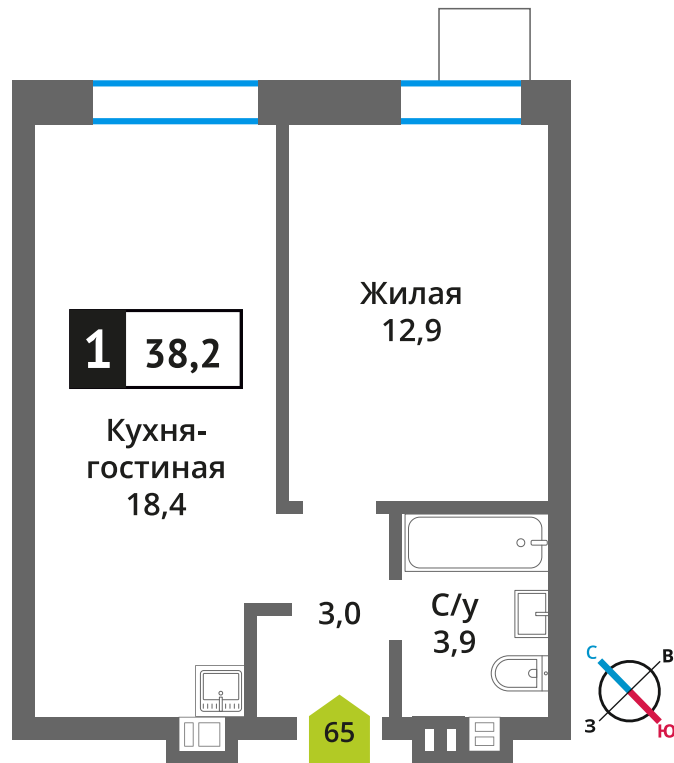

Офис продаж:

Телефон:

+7 (495) 150-10-10

ЖК:

Корпус:

Этаж:

№ квартиры:

Кол-во комнат:

Стоимость:

Сдача:

Смарт квартал Лесная Отрада 2-я

3

2

65

1

от 6 462 655 руб.

III кв. 2026 г.

очередь

Стоимость зависит от способа оплаты, выбранной ипотечной программы, применимых скидок, акций и спецпредложений. Подробнее уточняйте в офисе продаж застройщика.

Дата формирования файла:
15-11-2024