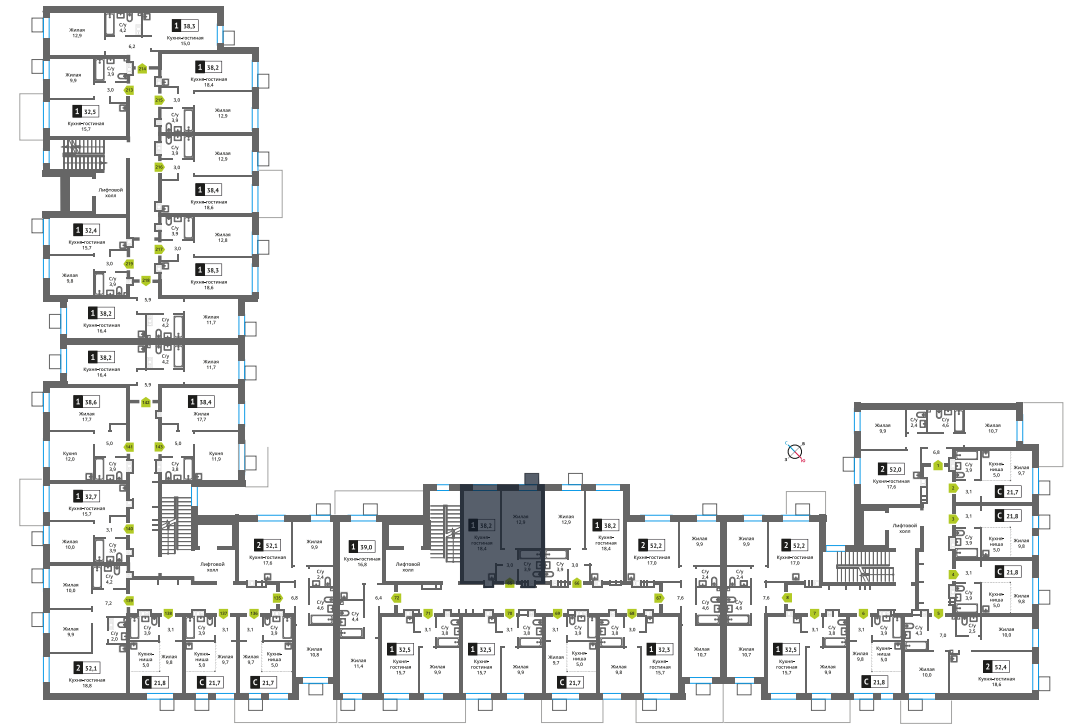

Офис продаж:

Телефон:

+7 (495) 150-10-10

ЖК:

Корпус:

Этаж:

№ квартиры:

Кол-во комнат:

Стоимость:

Сдача:

Смарт квартал Лесная Отрада 2-я

3

2

65

1

от 6 462 655 руб.

III кв. 2026 г.

очередь

Стоимость зависит от способа оплаты, выбранной ипотечной программы, применимых скидок, акций и спецпредложений. Подробнее уточняйте в офисе продаж застройщика.

Дата формирования файла:
15-11-2024