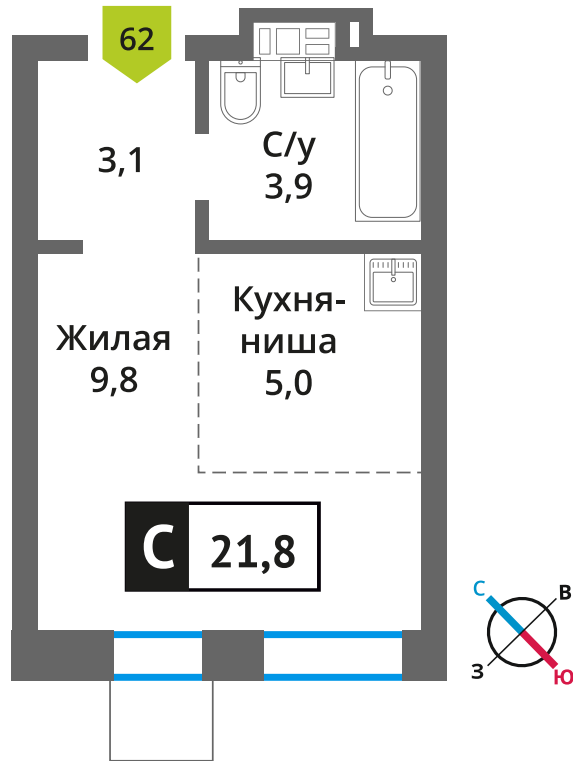

Офис продаж:

Телефон:

+7 (495) 150-10-10

ЖК:

Корпус:

Этаж:

№ квартиры:

Тип:

Стоимость:

Сдача:

Смарт квартал Лесная Отрада 2-я

3

9

62

Студия

от 4 525 304 руб.

III кв. 2026 г.

очередь

Стоимость зависит от способа оплаты, выбранной ипотечной программы, применимых скидок, акций и спецпредложений. Подробнее уточняйте в офисе продаж застройщика.

Дата формирования файла:
15-11-2024