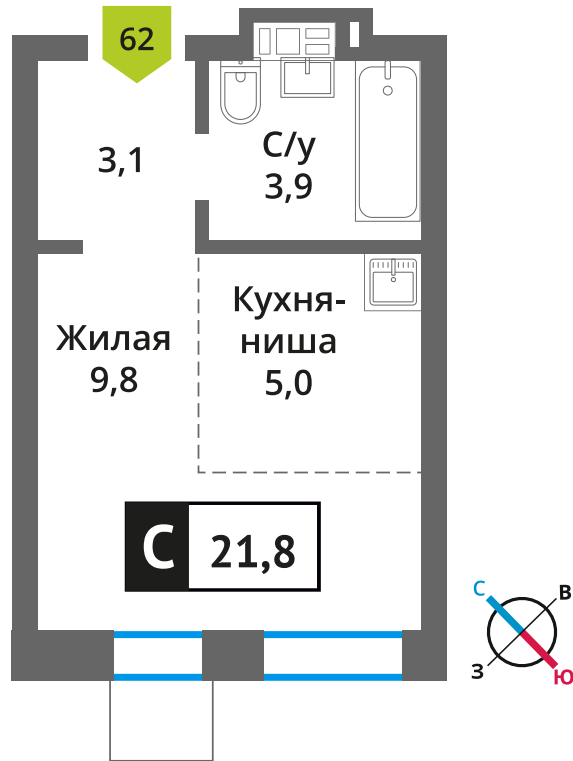

Офис продаж:

Телефон:

+7 (495) 150-10-10

ЖК:

Корпус:

Этаж:

№ квартиры:

Тип:

Стоимость:

Сдача:

Смарт квартал Лесная Отрада 2-я

3

9

62

Студия

от 4 579 796 руб.

III кв. 2026 г.

очередь

6 106 395 руб.

Стоимость зависит от способа оплаты, выбранной ипотечной программы, применимых скидок, акций и спецпредложений. Подробнее уточняйте в офисе продаж застройщика.

Дата формирования файла:
13-01-2025