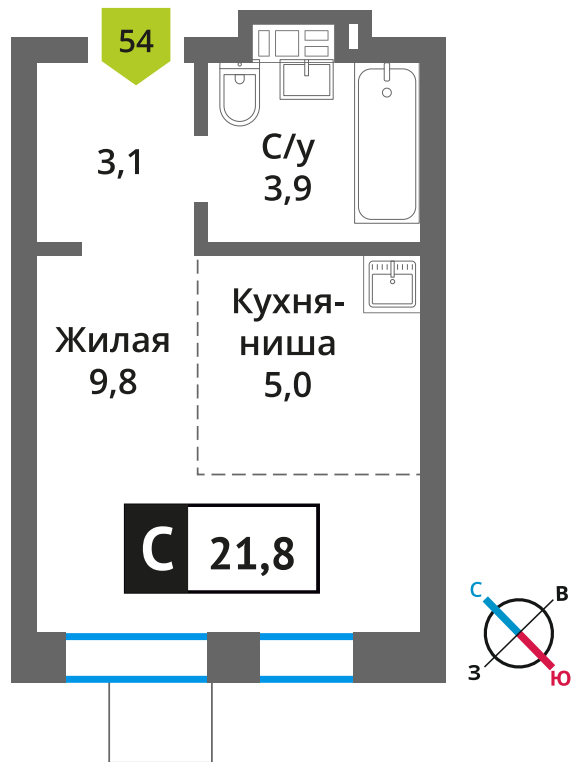

Офис продаж:

Телефон:

+7 (495) 150-10-10

ЖК:

Корпус:

Этаж:

№ квартиры:

Тип:

Стоимость:

Сдача:

Смарт квартал Лесная Отрада 2-я

3

8

54

Студия

от 4 525 304 руб.

III кв. 2026 г.

очередь

Стоимость зависит от способа оплаты, выбранной ипотечной программы, применимых скидок, акций и спецпредложений. Подробнее уточняйте в офисе продаж застройщика.

Дата формирования файла:
15-11-2024