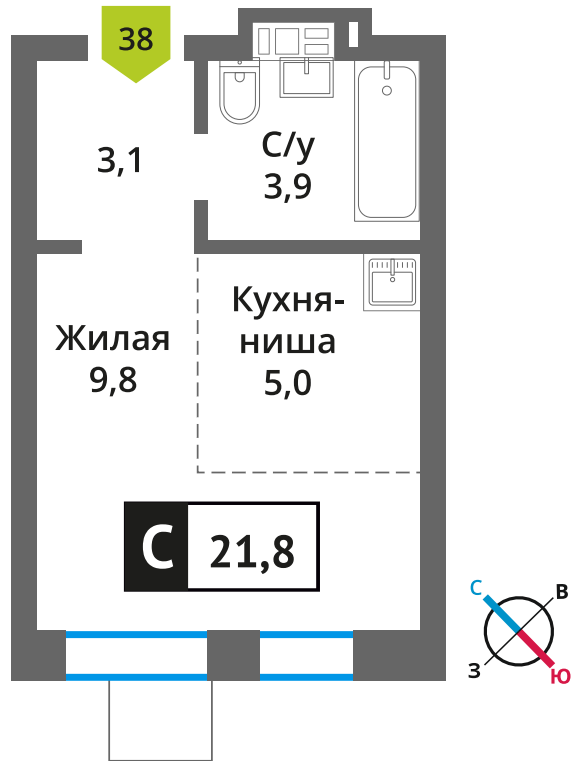

Офис продаж:

Телефон:

+7 (495) 150-10-10

ЖК:

Корпус:

Этаж:

№ квартиры:

Тип:

Стоимость:

Сдача:

Смарт квартал Лесная Отрада 2-я

3

6

38

Студия

от 4 444 854 руб.

III кв. 2026 г.

очередь

Стоимость зависит от способа оплаты, выбранной ипотечной программы, применимых скидок, акций и спецпредложений. Подробнее уточняйте в офисе продаж застройщика.

Дата формирования файла:
15-11-2024