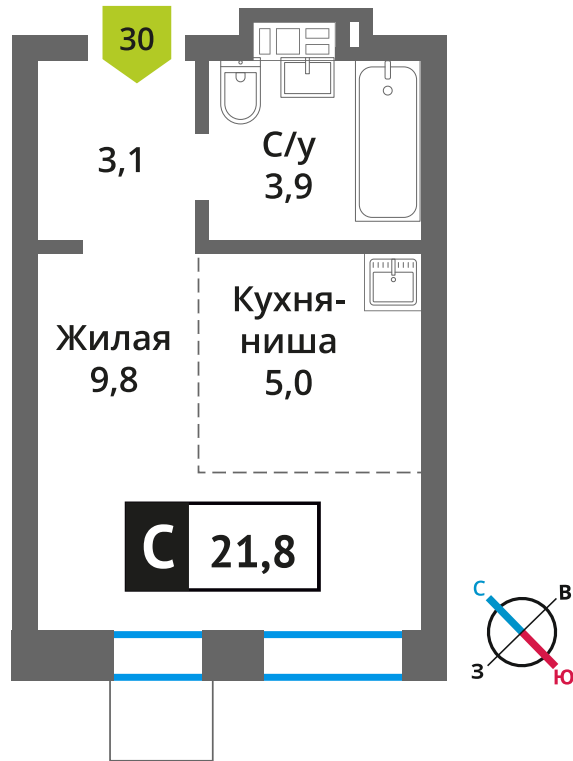

Офис продаж:

Телефон:

+7 (495) 150-10-10

ЖК:	Корпус:	Этаж:	№ квартиры:	Тип:	Стоимость:	Сдача:
Смарт квартал Лесная Отрада 2-я очередь	3	5	30	Студия	от 4 404 629 руб.	III кв. 2026 г.

Стоимость зависит от способа оплаты, выбранной ипотечной программы, применимых скидок, акций и спецпредложений. Подробнее уточняйте в офисе продаж застройщика.