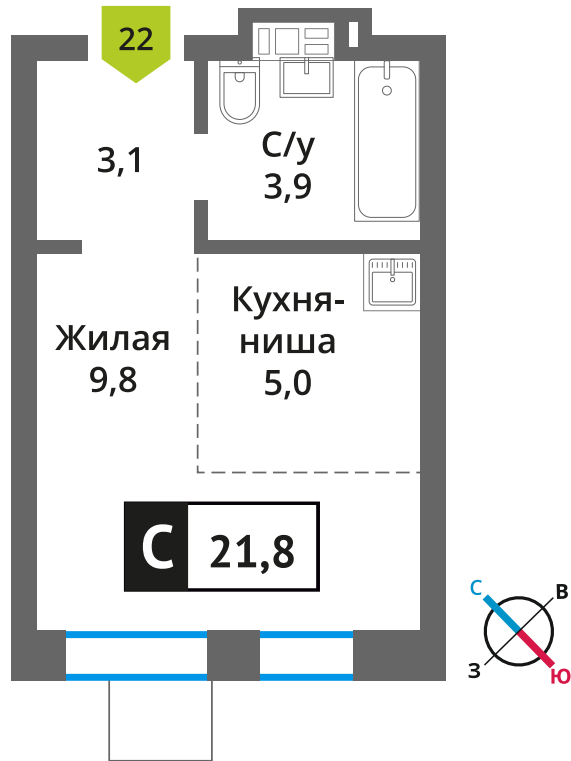

Офис продаж:

Телефон:

+7 (495) 150-10-10

ЖК:

Корпус:

Этаж:

№ квартиры:

Тип:

Стоимость:

Сдача:

Смарт квартал Лесная Отрада 2-я

3

4

22

Студия

от 4 364 404 руб.

III кв. 2026 г.

очередь

Стоимость зависит от способа оплаты, выбранной ипотечной программы, применимых скидок, акций и спецпредложений. Подробнее уточняйте в офисе продаж застройщика.

Дата формирования файла:
15-11-2024