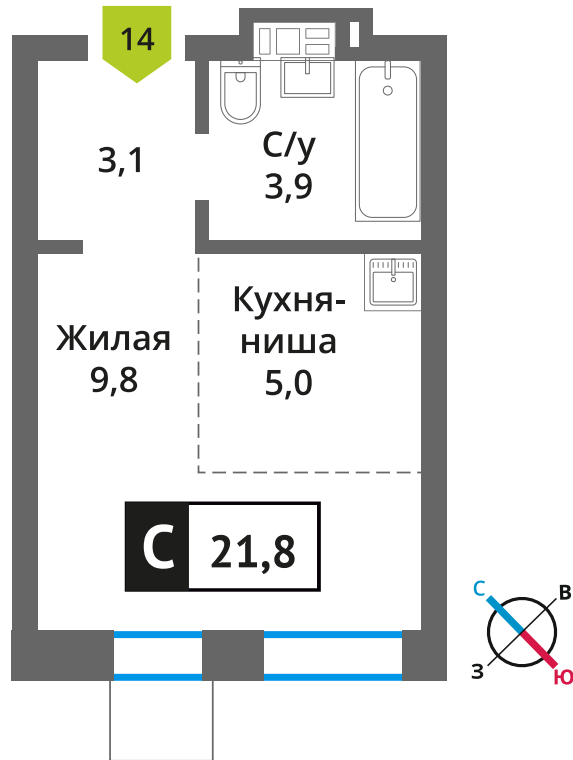

Офис продаж:

Телефон:

+7 (495) 150-10-10

ЖК:	Корпус:	Этаж:	№ квартиры:	Тип:	Стоимость:	Сдача:
Смарт квартал Лесная Отрада 2-я очередь	3	3	14	Студия	от 4 324 179 руб.	III кв. 2026 г.

Стоимость зависит от способа оплаты, выбранной ипотечной программы, применимых скидок, акций и спецпредложений. Подробнее уточняйте в офисе продаж застройщика.