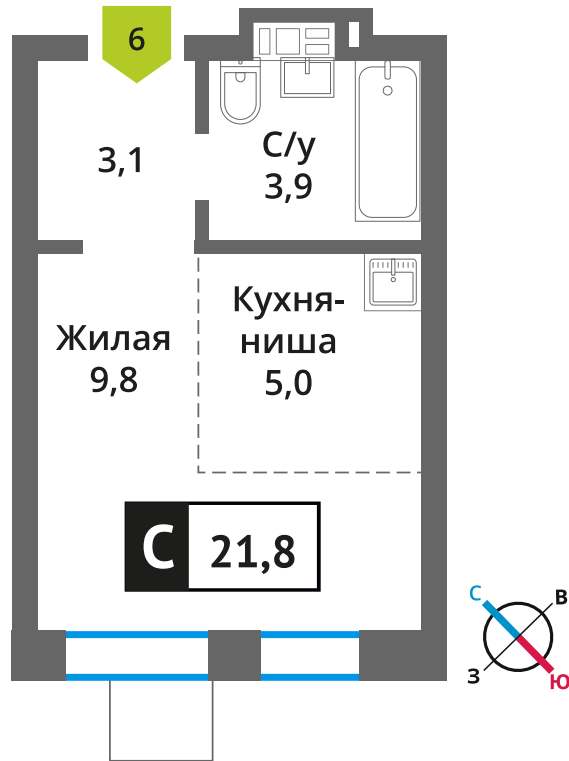

Офис продаж:

Телефон:

+7 (495) 150-10-10

ЖК:

Корпус:

Этаж:

№ квартиры:

Тип:

Стоимость:

Сдача:

Смарт квартал Лесная Отрада 2-я

3

2

6

Студия

от 4 329 174 руб.

III кв. 2026 г.

очередь

5 093 146 руб.

Стоимость зависит от способа оплаты, выбранной ипотечной программы, применимых скидок, акций и спецпредложений. Подробнее уточняйте в офисе продаж застройщика.

Дата формирования файла:
03-12-2024