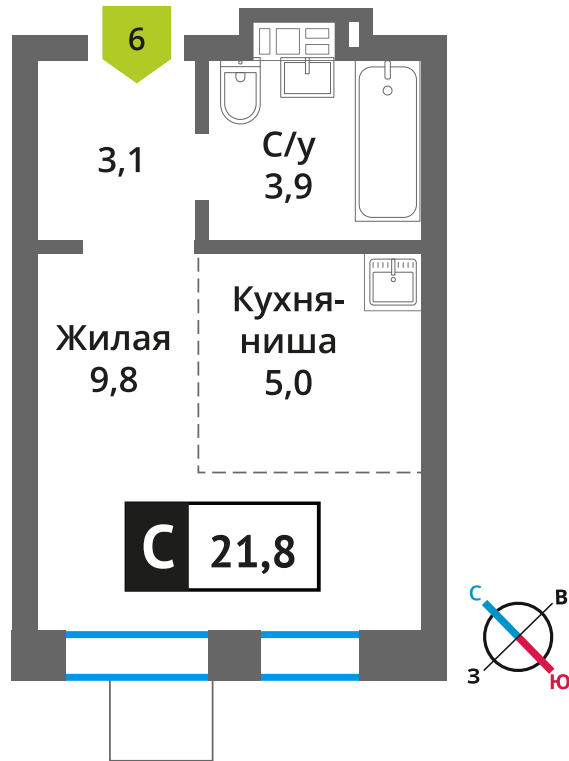

Офис продаж:

Телефон:

+7 (495) 150-10-10

ЖК:

Корпус:

Этаж:

№ квартиры:

Тип:

Стоимость:

Сдача:

Смарт квартал Лесная Отрада 2-я

3

2

6

Студия

от 4 283 954 руб.

III кв. 2026 г.

очередь

Стоимость зависит от способа оплаты, выбранной ипотечной программы, применимых скидок, акций и спецпредложений. Подробнее уточняйте в офисе продаж застройщика.

Дата формирования файла:
15-11-2024