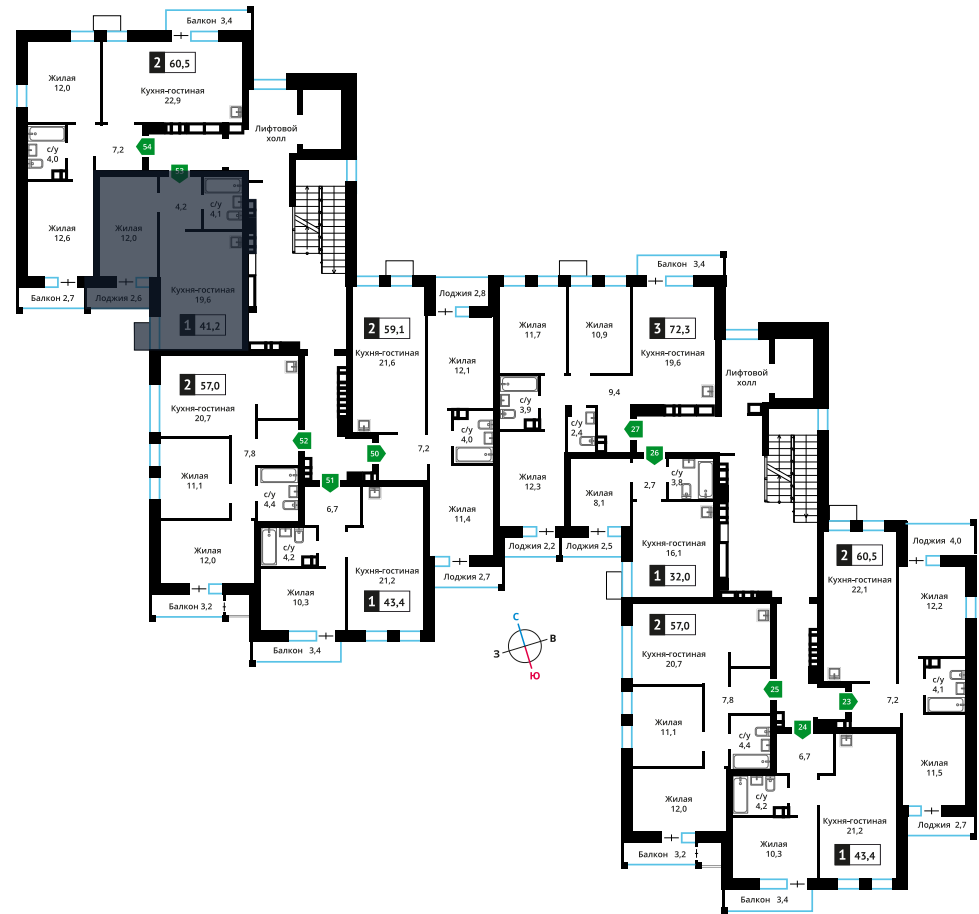

Офис продаж:

Телефон:

+7 (495) 150-10-10

ЖК:

Корпус:

Этаж:

№ квартиры:

Кол-во комнат:

Стоимость:

Сдача:

Смарт квартал Лесная Отрада 1-я

6

6

53

1

от 7 957 467 руб.

IV кв. 2026 г.

очередь

9-946-834 руб.

Стоимость зависит от способа оплаты, выбранной ипотечной программы, применимых скидок, акций и спецпредложений.
Подробнее уточняйте в офисе продаж застройщика.

Дата формирования файла:
05-02-2025