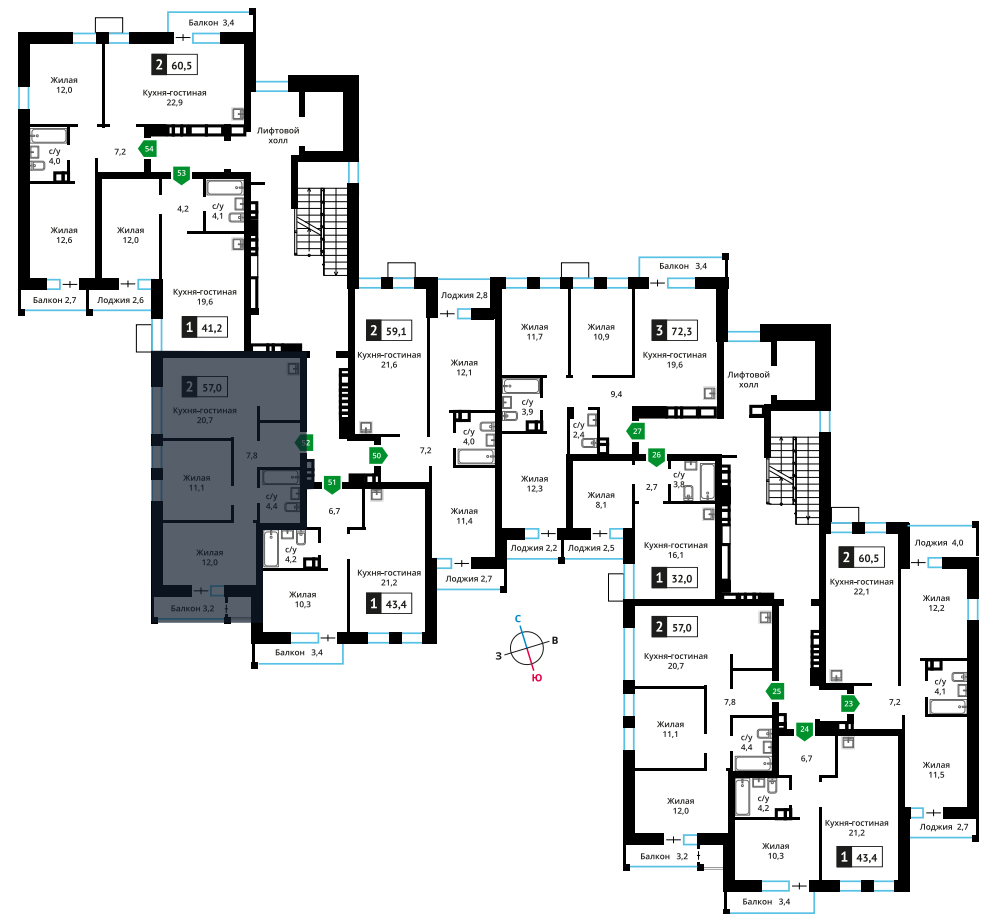

Офис продаж:

Телефон:

+7 (495) 150-10-10

ЖК:

Корпус:

Этаж:

№ квартиры:

Кол-во комнат:

Стоимость:

Сдача:

Смарт квартал Лесная Отрада 1-я

6

6

52

2

от

IV кв. 2026 г.

очередь

10 358 040 руб.

~~12 047 550 руб.~~

Стоимость зависит от способа оплаты, выбранной ипотечной программы, применимых скидок, акций и спецпредложений.

Дата формирования файла:

Подробнее уточняйте в офисе продаж застройщика.

05-02-2025