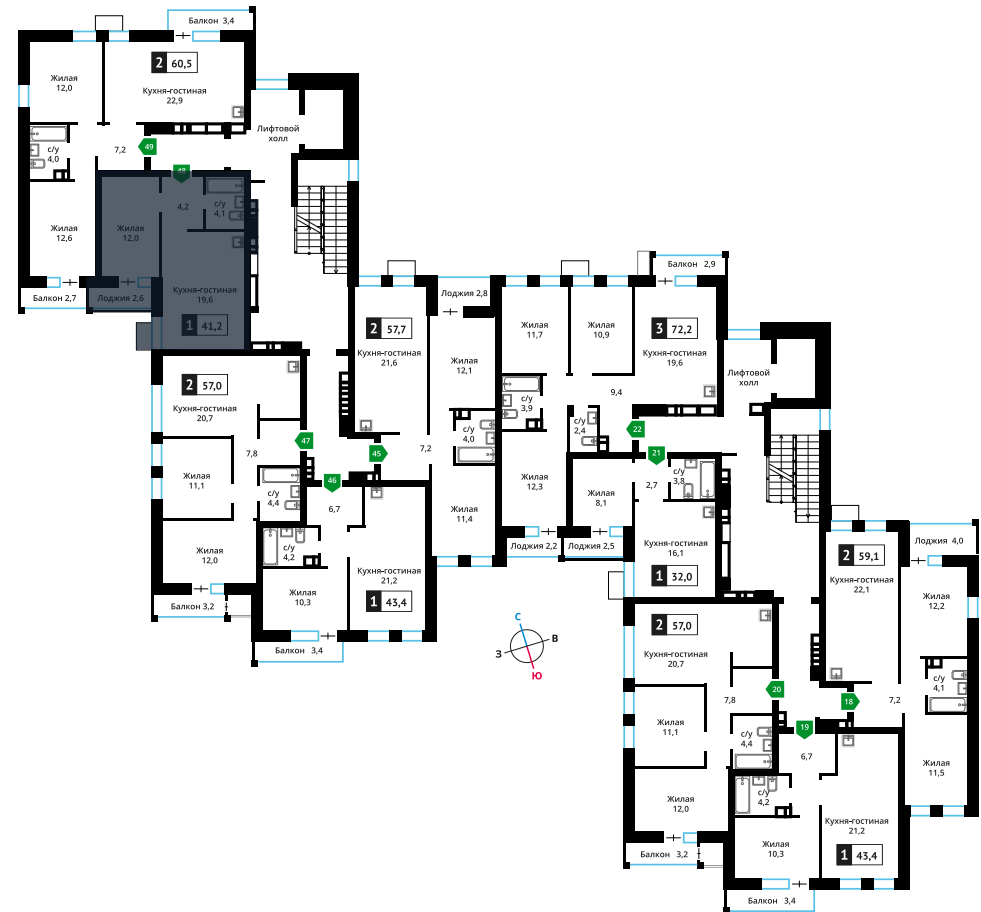

Офис продаж:

Телефон:

+7 (495) 150-10-10

ЖК:

Корпус:

Этаж:

№ квартиры:

Кол-во комнат:

Стоимость:

Сдача:

Смарт квартал Лесная Отрада 1-я

6

5

48

1

от 7 871 903 руб.

IV кв. 2026 г.

очередь

9 839 878 руб.

Стоимость зависит от способа оплаты, выбранной ипотечной программы, применимых скидок, акций и спецпредложений.

Подробнее уточняйте в офисе продаж застройщика.

Дата формирования файла:

05-02-2025