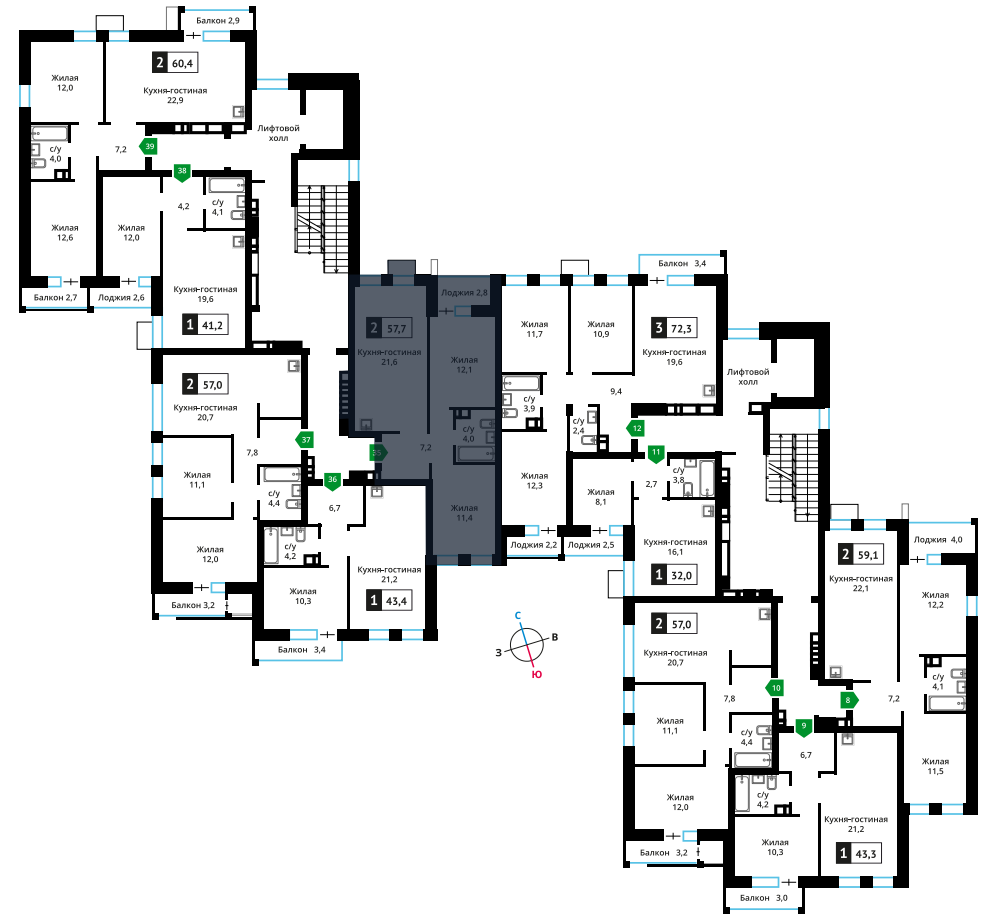

Офис продаж:

Телефон:

+7 (495) 150-10-10

ЖК:

Корпус:

Этаж:

№ квартиры:

Кол-во комнат:

Стоимость:

Сдача:

Смарт квартал Лесная Отрада 1-я

6

3

35

2

от

IV кв. 2026 г.

очередь

12 657 187 руб.

Стоимость зависит от способа оплаты, выбранной ипотечной программы, применимых скидок, акций и спецпредложений. Подробнее уточняйте в офисе продаж застройщика.

Дата формирования файла:
05-02-2025