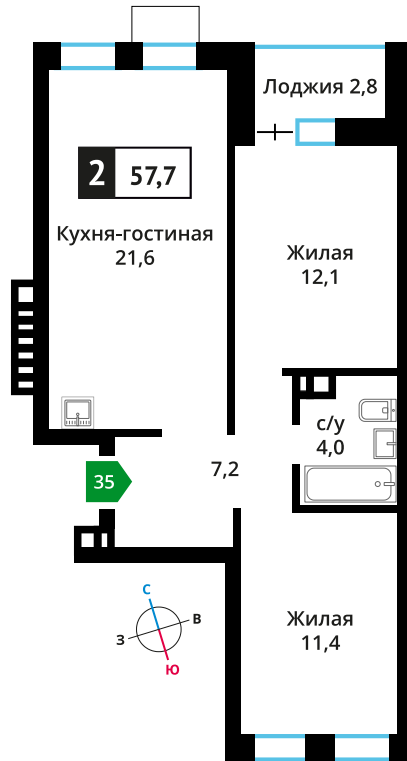

Офис продаж:

Телефон:

+7 (495) 150-10-10

ЖК:

Корпус:

Этаж:

№ квартиры:

Кол-во комнат:

Стоимость:

Сдача:

Смарт квартал Лесная Отрада 1-я

6

3

35

2

от

IV кв. 2026 г.

очередь

12 657 187 руб.

Стоимость зависит от способа оплаты, выбранной ипотечной программы, применимых скидок, акций и спецпредложений. Подробнее уточняйте в офисе продаж застройщика.

Дата формирования файла:
05-02-2025