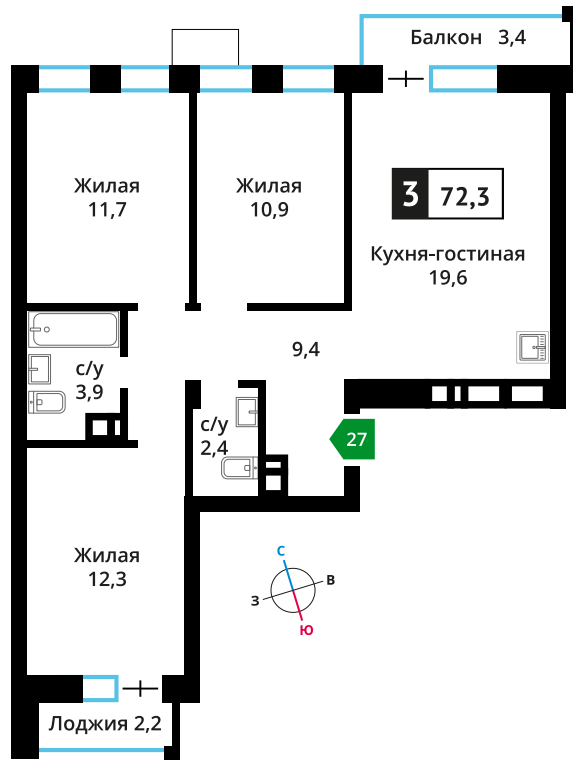

Офис продаж:

Телефон:

+7 (495) 150-10-10

ЖК:

Корпус:

Этаж:

№ квартиры:

Кол-во комнат:

Стоимость:

Сдача:

Смарт квартал Лесная Отрада 1-я

6

6

27

3

от

IV кв. 2026 г.

очередь

13 738 967 руб.

~~17 172 708 руб.~~

Стоимость зависит от способа оплаты, выбранной ипотечной программы, применимых скидок, акций и спецпредложений.

Дата формирования файла:

Подробнее уточняйте в офисе продаж застройщика.

05-02-2025