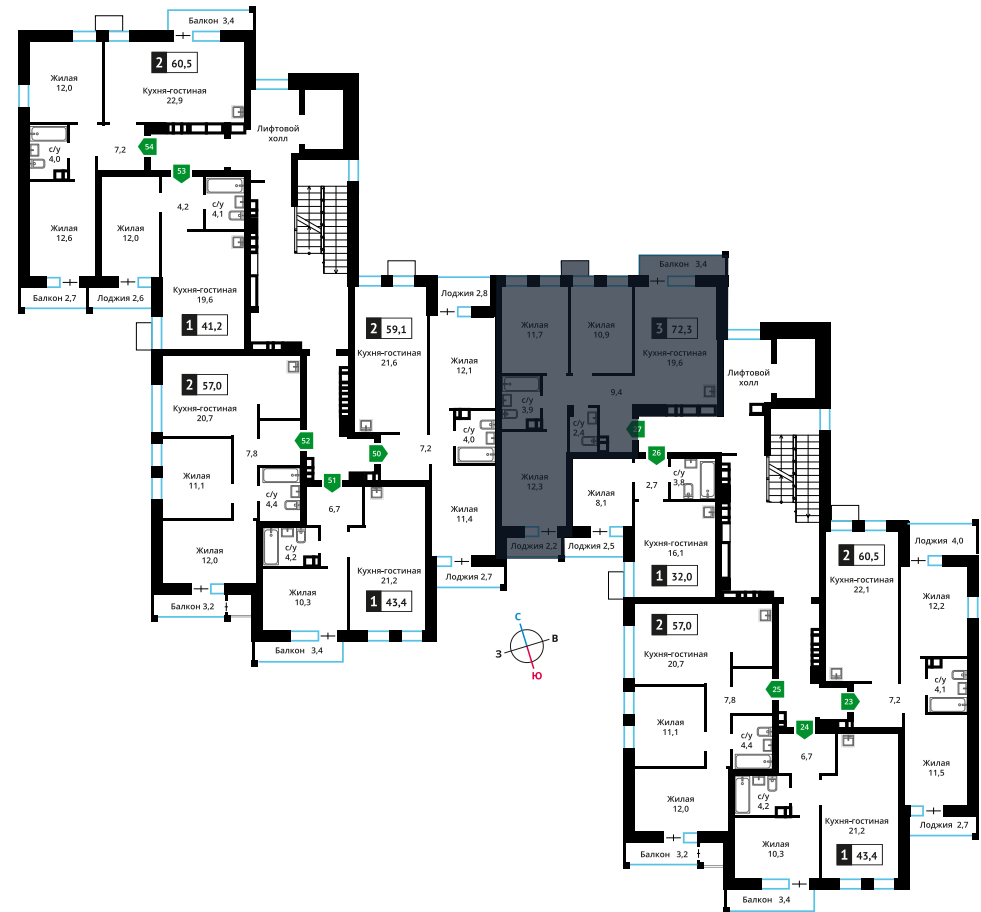

Офис продаж:

Телефон:

+7 (495) 150-10-10

ЖК:

Корпус:

Этаж:

№ квартиры:

Кол-во комнат:

Стоимость:

Сдача:

Смарт квартал Лесная Отрада 1-я

6

6

27

3

от

IV кв. 2026 г.

очередь

13 738 967 руб.

~~17 172 708 руб.~~

Стоимость зависит от способа оплаты, выбранной ипотечной программы, применимых скидок, акций и спецпредложений.

Дата формирования файла:

Подробнее уточняйте в офисе продаж застройщика.

05-02-2025