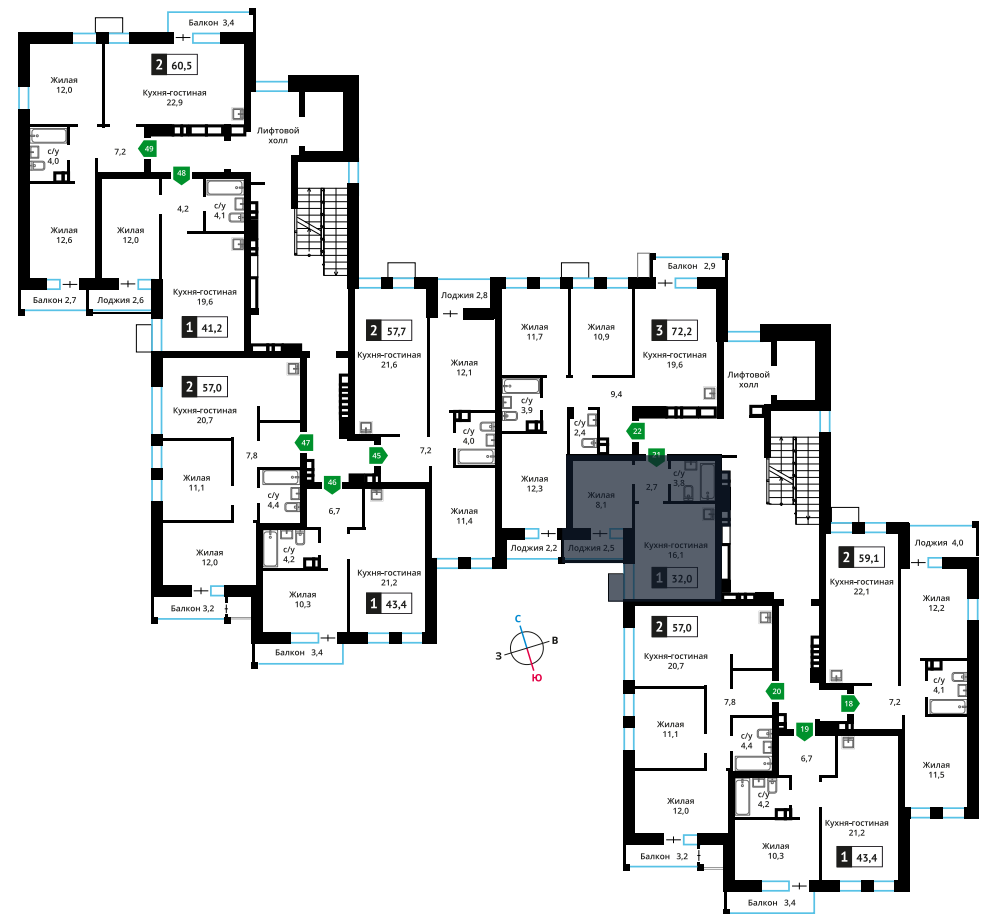

Офис продаж:

Телефон:

+7 (495) 150-10-10

ЖК:	Корпус:	Этаж:	№ квартиры:	Кол-во комнат:	Стоимость:	Сдача:
Смарт квартал Лесная Отрада 1-я очередь	6	5	21	1	от 6 978 048 руб. 8 722 560 руб.	IV кв. 2026 г.

Стоимость зависит от способа оплаты, выбранной ипотечной программы, применимых скидок, акций и спецпредложений. Подробнее уточняйте в офисе продаж застройщика.