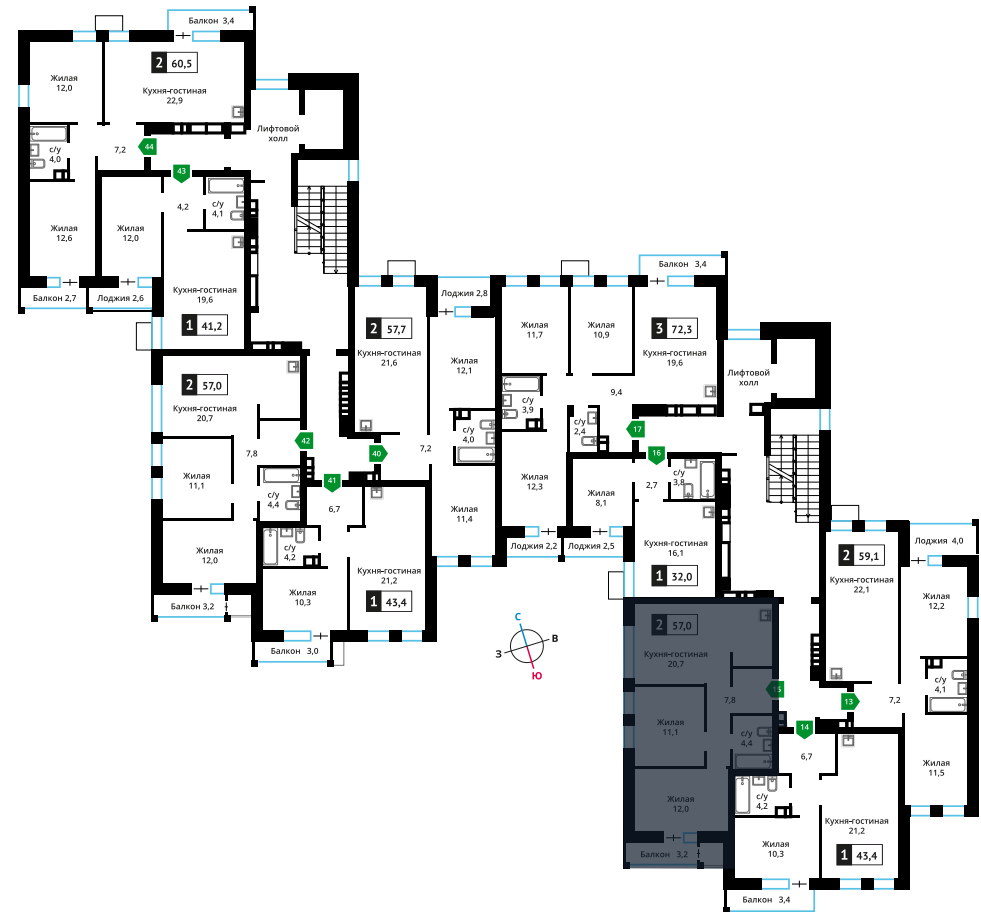

Офис продаж:

Телефон:

+7 (495) 150-10-10

ЖК:

Корпус:

Этаж:

№ квартиры:

Кол-во комнат:

Стоимость:

Сдача:

Смарт квартал Лесная Отрада 1-я

6

4

15

2

от

IV кв. 2026 г.

очередь

10 121 285 руб.

~~12 651 606 руб.~~

Стоимость зависит от способа оплаты, выбранной ипотечной программы, применимых скидок, акций и спецпредложений.

Дата формирования файла:

Подробнее уточняйте в офисе продаж застройщика.

05-02-2025